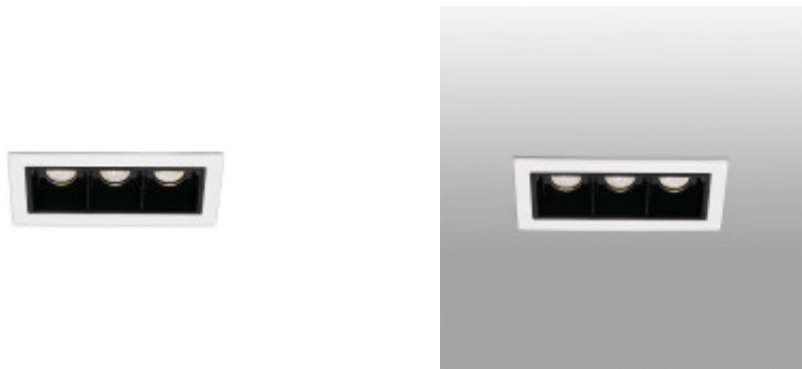

## Downlight rectangular 3 LED 6W 630Lm luz calida - FA2154

CÓDIGO: FA2154

MARCA: Faro Barcelona

**DESCRIPCIÓN:** Downlight rectangular LED para embutir en cielorraso, apto para uso en interior IP20, modelo TROOP-3. Cuerpo disipador en fundición de aluminio color blanco y negro con difusor de policarbonato transparente. Protección Clase III. La fuente de iluminación es SMD LED de 6W de consumo, con un rendimiento de 630Lm (CRI90). No incluye el driver (máximo 700mA CC). Emisión de luz en tonalidad cálida 3000K. Alimentación 100V-240V, 50/60Hz. Uso doméstico, iluminación de acento. Medidas: 52X90x44mm. Nota: Las lámparas LED integradas no son recambiables.

**CARACTERÍSTICAS:**

- Color** - Blanco, Negro
- Tipo de luminaria** - Decorativo/Residencial, Técnica/Comercial
- Material** - Metal
- Montaje** - Embutir
- Potencia** - 0,03 - 7
- Ubicación** - Interior
- Tonalidad** - Cálida