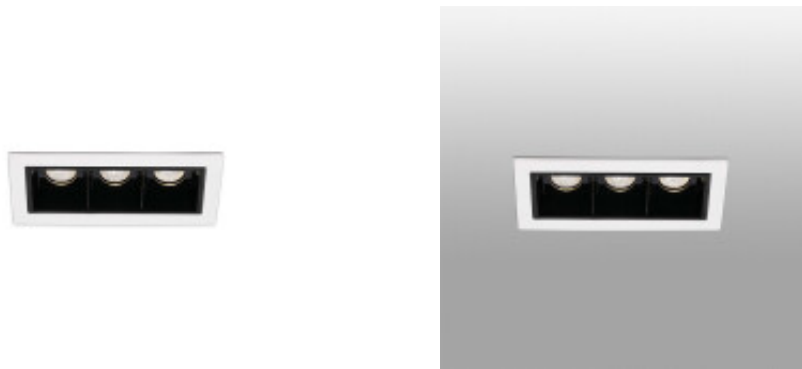

## Downlight rectangular 3 LED 6W 630Lm luz calida - FA2154

CÓDIGO: FA2154

MARCA: Faro Barcelona

**DESCRIPCIÓN:** Downlight rectangular LED para embutir en cielorraso, apto para uso en interior IP20, modelo TROOP-3. Cuerpo disipador en fundición de aluminio color blanco y negro con difusor de policarbonato transparente. Protección Clase III. La fuente de iluminación es SMD LED de 6W de consumo, con un rendimiento de 630Lm (CRI90). No incluye el driver (máximo 700mA CC). Emisión de luz en tonalidad cálida 3000K. Alimentación 100V-240V, 50/60Hz. Uso doméstico, iluminación de acento. Medidas: 52X90x44mm. Nota: Las lámparas LED integradas no son recambiables.

**CARACTERÍSTICAS:**

- Color** - Blanco, Negro
- Tipo de luminaria** - Decorativo/Residencial, Técnica/Comercial
- Material** - Metal
- Montaje** - Embutir
- Potencia** - 0,03 - 7
- Ubicación** - Interior
- Tonalidad** - Cálida