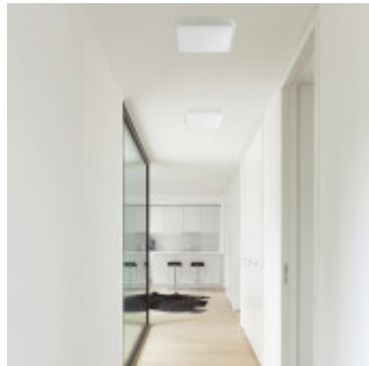

Plafon cuadrado LED plateado 20W 1600Lm luz calida - FA2108

CÓDIGO: FA2108

MARCA: Faro Barcelona

DESCRIPCIÓN: Plafón cuadrado LED para adosar a cielorraso, apto para uso en interior IP20, modelo IRIS-2. Cuerpo fabricado en aluminio niquelado con acabado satinado y difusor en poliestireno opalino. Protección Clase II. La fuente de iluminación es SMD LED de 20W de consumo, con un rendimiento de 1600Lm (CRI80), incluye el driver. Emisión de luz en tonalidad cálida 3000K. Alimentación 100V-240V, 50/60Hz. Uso doméstico como iluminación ambiental. Medidas: 295x295x75mm. Nota: Las lámparas LED integradas no son recambiables.