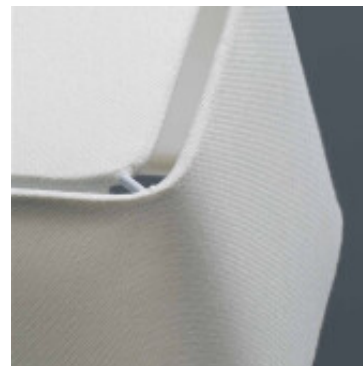

Portatil de pared cuadrada con pant. textil blanca - FA2104

CÓDIGO: FA2104

MARCA: Faro Barcelona

DESCRIPCIÓN: Portátil de pared modelo SWEET. Con base cuadrada y estructura en acero negro mate, que se encuentra recubierta por una pantalla textil blanca. Cuenta con un difusor por encima de la pantalla del mismo material y color. Apta para usar como luminaria de interiores, IP20 y protección Clase I. Conexión a un interruptor ON/OFF para usar con una lámpara bulbo LED en pase E27, no incluida. Alimentación 100V-240V, 50/60Hz. Uso decorativo. Medidas de la pantalla: Ø170x180xØ200mm. Medidas de la base:120mm.

CARACTERÍSTICAS:

- Color** - Blanco
- Tipo de luminaria** - Decorativo/Residencial, Técnica/Comercial
- Material** - Tela
- Montaje** - Adosar
- Ubicación** - Interior
- Pase** - E27

Las imágenes son meramente ilustrativas y pueden, en algunos casos, no coincidir exactamente con el producto final.
Las descripciones y detalles de los artículos ofrecidos, son meramente informativos y pueden no coincidir en un todo con el producto final