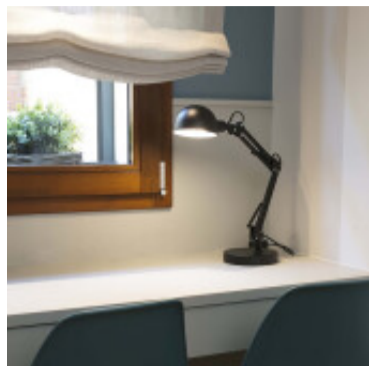

Portatil de escritorio articulada acero negro - FA2098

CÓDIGO: FA2098

MARCA: Faro Barcelona

DESCRIPCIÓN: Portátil articulada para escritorio, modelo BAOBAB. Cuerpo fabricado en acero color negro, base redonda y cuello doble articulado. Conexionada a un interruptor ON/OFF para usar con una lámpara bulbo LED en pase E14, no incluida. Alimentación 100V-240V, 50/60Hz. Apta para usar como luminaria de interiores, IP20 y protección Clase II. Medidas (diámetroxlargoxalto): Ø160x340x490mm.

CARACTERÍSTICAS:

- Color** - Negro
- Tipo de luminaria** - Decorativo/Residencial
- Material** - Metal
- Ubicación** - Interior
- Pase** - E14

Las imágenes son meramente ilustrativas y pueden, en algunos casos, no coincidir exactamente con el producto final.
Las descripciones y detalles de los artículos ofrecidos, son meramente informativos y pueden no coincidir en un todo con el producto final