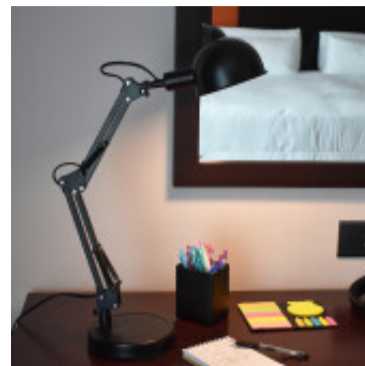

Portatil de escritorio articulada acero negro - FA2098

CÓDIGO: FA2098

MARCA: Faro Barcelona

DESCRIPCIÓN: Portátil articulada para escritorio, modelo BAOBAB. Cuerpo fabricado en acero color negro, base redonda y cuello doble articulado. Conexionada a un interruptor ON/OFF para usar con una lámpara bulbo LED en pase E14, no incluida. Alimentación 100V-240V, 50/60Hz. Apta para usar como luminaria de interiores, IP20 y protección Clase II. Medidas (diámetroxlargoxalto): Ø160x340x490mm.

CARACTERÍSTICAS:

- Color** - Negro
- Tipo de luminaria** - Decorativo/Residencial
- Material** - Metal
- Ubicación** - Interior
- Pase** - E14

Las imágenes son meramente ilustrativas y pueden, en algunos casos, no coincidir exactamente con el producto final.
Las descripciones y detalles de los artículos ofrecidos, son meramente informativos y pueden no coincidir en un todo con el producto final