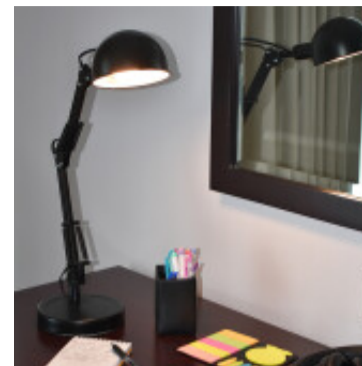

Portatil de escritorio articulada acero negro - FA2098

CÓDIGO: FA2098

MARCA: Faro Barcelona

DESCRIPCIÓN: Portátil articulada para escritorio, modelo BAOBAB. Cuerpo fabricado en acero color negro, base redonda y cuello doble articulado. Conexionada a un interruptor ON/OFF para usar con una lámpara bulbo LED en pase E14, no incluida. Alimentación 100V-240V, 50/60Hz. Apta para usar como luminaria de interiores, IP20 y protección Clase II. Medidas (diámetroxlargoxalto): Ø160x340x490mm.

CARACTERÍSTICAS:

- Color** - Negro
- Tipo de luminaria** - Decorativo/Residencial
- Material** - Metal
- Ubicación** - Interior
- Pase** - E14

Las imágenes son meramente ilustrativas y pueden, en algunos casos, no coincidir exactamente con el producto final.
Las descripciones y detalles de los artículos ofrecidos, son meramente informativos y pueden no coincidir en un todo con el producto final