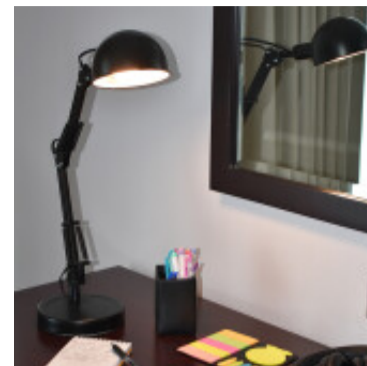

Portatil de escritorio articulada acero negro - FA2098

CÓDIGO: FA2098

MARCA: Faro Barcelona

DESCRIPCIÓN: Portátil articulada para escritorio, modelo BAOBAB. Cuerpo fabricado en acero color negro, base redonda y cuello doble articulado. Conexionada a un interruptor ON/OFF para usar con una lámpara bulbo LED en pase E14, no incluida. Alimentación 100V-240V, 50/60Hz. Apta para usar como luminaria de interiores, IP20 y protección Clase II. Medidas (diámetroxlargoxalto): Ø160x340x490mm.

CARACTERÍSTICAS:

- Color** - Negro
- Tipo de luminaria** - Decorativo/Residencial
- Material** - Metal
- Ubicación** - Interior
- Pase** - E14

Las imágenes son meramente ilustrativas y pueden, en algunos casos, no coincidir exactamente con el producto final.
Las descripciones y detalles de los artículos ofrecidos, son meramente informativos y pueden no coincidir en un todo con el producto final