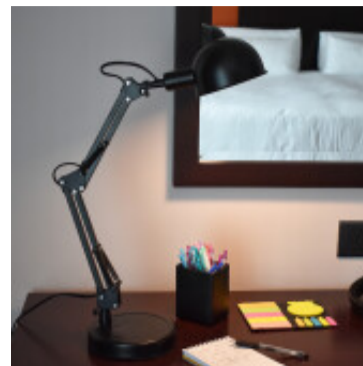

Portatil de escritorio articulada acero negro - FA2098

CÓDIGO: FA2098

MARCA: Faro Barcelona

DESCRIPCIÓN: Portátil articulada para escritorio, modelo BAOBAB. Cuerpo fabricado en acero color negro, base redonda y cuello doble articulado. Conexionada a un interruptor ON/OFF para usar con una lámpara bulbo LED en pase E14, no incluida. Alimentación 100V-240V, 50/60Hz. Apta para usar como luminaria de interiores, IP20 y protección Clase II. Medidas (diámetroxlargoxalto): Ø160x340x490mm.

CARACTERÍSTICAS:

- Color** - Negro
- Tipo de luminaria** - Decorativo/Residencial
- Material** - Metal
- Ubicación** - Interior
- Pase** - E14

Las imágenes son meramente ilustrativas y pueden, en algunos casos, no coincidir exactamente con el producto final.
Las descripciones y detalles de los artículos ofrecidos, son meramente informativos y pueden no coincidir en un todo con el producto final