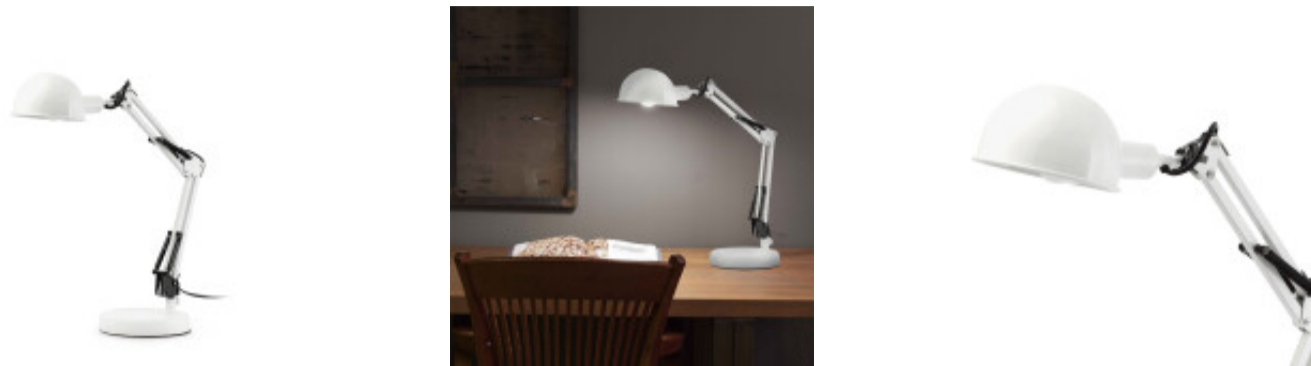

## Portatil de escritorio articulada acero blanca - FA2096

---

---

CÓDIGO: FA2096

---

MARCA: Faro Barcelona

---

**DESCRIPCIÓN:** Portátil articulada para escritorio, modelo BAOBAB. Cuerpo fabricado en acero color blanco, base redonda y cuello doble articulado. Conexionada a un interruptor ON/OFF para usar con una lámpara bulbo LED en pase E14, no incluida. Alimentación 100V-240V, 50/60Hz. Apta para usar como luminaria de interiores, IP20 y protección Clase II. Medidas (diámetroxlargoxalto): Ø160x340x490mm.

---

**CARACTERÍSTICAS:**

- Color** - Blanco
- Tipo de luminaria** - Decorativo/Residencial
- Material** - Metal
- Ubicación** - Interior
- Pase** - E14

---

Las imágenes son meramente ilustrativas y pueden, en algunos casos, no coincidir exactamente con el producto final.  
Las descripciones y detalles de los artículos ofrecidos, son meramente informativos y pueden no coincidir en un todo con el producto final