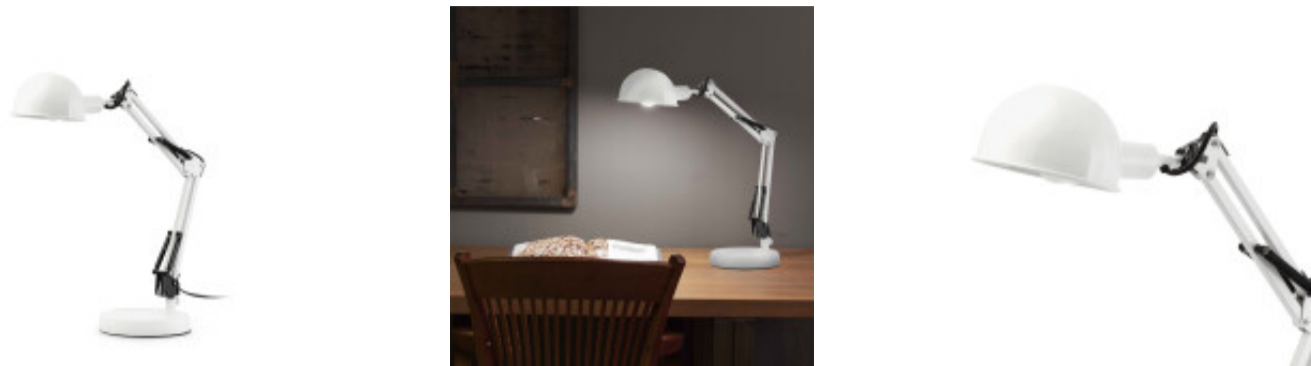

Portatil de escritorio articulada acero blanca - FA2096

CÓDIGO: FA2096

MARCA: Faro Barcelona

DESCRIPCIÓN: Portátil articulada para escritorio, modelo BAOBAB. Cuerpo fabricado en acero color blanco, base redonda y cuello doble articulado. Conexionada a un interruptor ON/OFF para usar con una lámpara bulbo LED en pase E14, no incluida. Alimentación 100V-240V, 50/60Hz. Apta para usar como luminaria de interiores, IP20 y protección Clase II. Medidas (diámetroxlargoxalto): Ø160x340x490mm.

CARACTERÍSTICAS:

- Color** - Blanco
- Tipo de luminaria** - Decorativo/Residencial
- Material** - Metal
- Ubicación** - Interior
- Pase** - E14

Las imágenes son meramente ilustrativas y pueden, en algunos casos, no coincidir exactamente con el producto final.
Las descripciones y detalles de los artículos ofrecidos, son meramente informativos y pueden no coincidir en un todo con el producto final