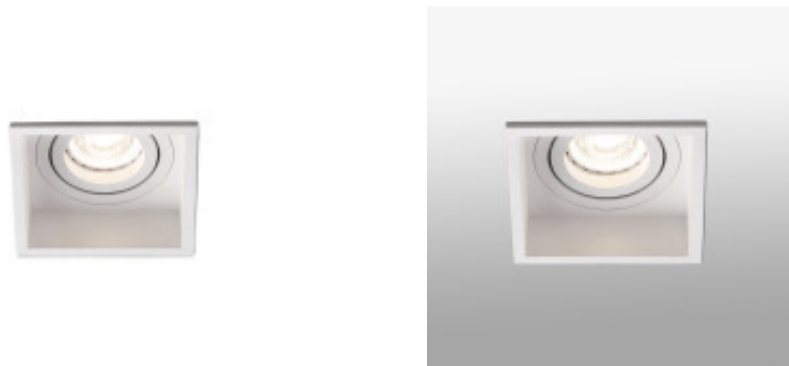

Downlight cuadrado blanco orientable s/zoc 89mm - FA2088

CÓDIGO: FA2088

MARCA: Faro Barcelona

DESCRIPCIÓN: Downlight cuadrado LED para embutir en cielorraso, apto para uso en interior IP20, modelo HYDE. Cuerpo disipador en fundición de acero color blanco mate con marco redondo orientable. Usar con una lámpara dicróica LED, no incluye zócalo ni lámpara. Uso como iluminación de acento. Cuenta con un aro basculante que permite orientar la lámpara a +/-30° en sentido horizontal. Proporciona una iluminación sutil pero efectiva, ideal para iluminación comercial. Medidas: 89x89x55mm.

CARACTERÍSTICAS:

- Color** - Blanco
- Tipo de luminaria** - Decorativo/Residencial, Técnica/Comercial
- Material** - Metal
- Montaje** - Embutir
- Ubicación** - Interior
- Pase** - GU10

Las imágenes son meramente ilustrativas y pueden, en algunos casos, no coincidir exactamente con el producto final.
Las descripciones y detalles de los artículos ofrecidos, son meramente informativos y pueden no coincidir en un todo con el producto final