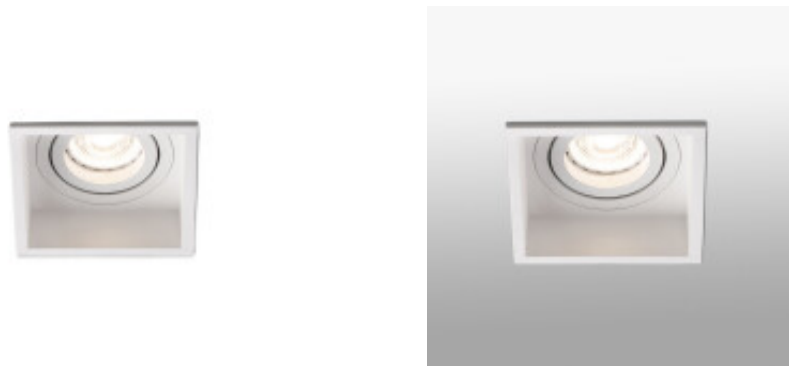

Downlight cuadrado blanco orientable s/zoc 89mm - FA2088

CÓDIGO: FA2088

MARCA: Faro Barcelona

DESCRIPCIÓN: Downlight cuadrado LED para embutir en cielorraso, apto para uso en interior IP20, modelo HYDE. Cuerpo disipador en fundición de acero color blanco mate con marco redondo orientable. Usar con una lámpara dicróica LED, no incluye zócalo ni lámpara. Uso como iluminación de acento. Cuenta con un aro basculante que permite orientar la lámpara a +/-30° en sentido horizontal. Proporciona una iluminación sutil pero efectiva, ideal para iluminación comercial. Medidas: 89x89x55mm.

CARACTERÍSTICAS:

- Color** - Blanco
- Tipo de luminaria** - Decorativo/Residencial, Técnica/Comercial
- Material** - Metal
- Montaje** - Embutir
- Ubicación** - Interior
- Pase** - GU10

Las imágenes son meramente ilustrativas y pueden, en algunos casos, no coincidir exactamente con el producto final.
Las descripciones y detalles de los artículos ofrecidos, son meramente informativos y pueden no coincidir en un todo con el producto final
