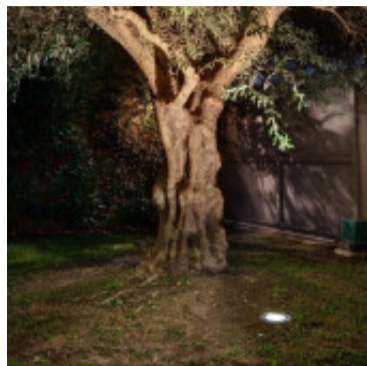

## Luminaria de embutir LED piso 9W IP67 Ø18cm calida - FA2082

CÓDIGO: FA2082

MARCA: Faro Barcelona

**DESCRIPCIÓN:** Embutido de piso, apto para exterior IP67, modelo SALT LED. Cuerpo estanco fabricado en acero inoxidable 316L satinado más aluminio con difusor de cristal transparente. Protección Clase I e IK08. Conexionado a un driver electrónico externo (incluido), para un sistema COB LED integrado de 9W de consumo, con un rendimiento de 500Lm (CRI90). Emisión de luz en tonalidad cálida 3000K. Apertura del haz de luz 45°. Ideal para utilizar como iluminación de señalización para exterior. Soporta hasta 2000Kg. Ideal para crear recorridos luminosos y delimitar las zonas de paso en jardines o áreas edificadas, resiste golpes. Medidas: Ø180x122mm. Nota: incluye caja de empotrar.

**CARACTERÍSTICAS:** **Tipo de luminaria** - Decorativo/Residencial, Técnica/Comercial

**Material** - Metal

**Montaje** - Embutir

**Potencia** - 7,2 - 12

**Ubicación** - Exterior

**Tonalidad** - Cálida

Las imágenes son meramente ilustrativas y pueden, en algunos casos, no coincidir exactamente con el producto final.  
Las descripciones y detalles de los artículos ofrecidos, son meramente informativos y pueden no coincidir en un todo con el producto final