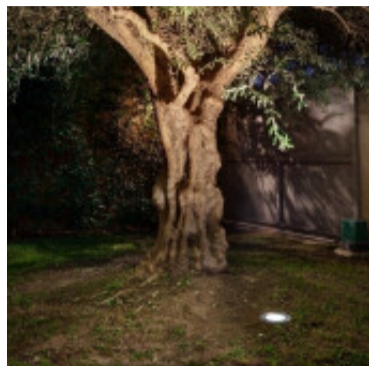

Luminaria de embutir LED piso 9W IP67 Ø18cm calida - FA2082

CÓDIGO: FA2082

MARCA: Faro Barcelona

DESCRIPCIÓN: Embutido de piso, apto para exterior IP67, modelo SALT LED. Cuerpo estanco fabricado en acero inoxidable 316L satinado más aluminio con difusor de cristal transparente. Protección Clase I e IK08. Conexionado a un driver electrónico externo (incluido), para un sistema COB LED integrado de 9W de consumo, con un rendimiento de 500Lm (CRI90). Emisión de luz en tonalidad cálida 3000K. Apertura del haz de luz 45°. Ideal para utilizar como iluminación de señalización para exterior. Soporta hasta 2000Kg. Ideal para crear recorridos luminosos y delimitar las zonas de paso en jardines o áreas edificadas, resiste golpes. Medidas: Ø180x122mm. Nota: incluye caja de empotrar.

CARACTERÍSTICAS: **Tipo de luminaria** - Decorativo/Residencial, Técnica/Comercial

Material - Metal

Montaje - Embutir

Potencia - 7,2 - 12

Ubicación - Exterior

Tonalidad - Cálida

Las imágenes son meramente ilustrativas y pueden, en algunos casos, no coincidir exactamente con el producto final.
Las descripciones y detalles de los artículos ofrecidos, son meramente informativos y pueden no coincidir en un todo con el producto final