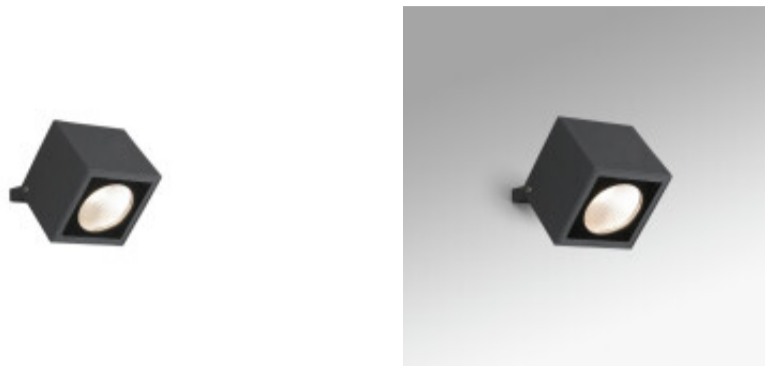

Proyector de pared LED 20W 1400Lm luz calida IP65 - FA2066

CÓDIGO: FA2066

MARCA: Faro Barcelona

DESCRIPCIÓN: Proyector de pared, apto para exterior IP65, modelo OKO LED. Cuerpo estanco en fundición de aluminio color gris oscuro con forma de cubo y difusor de cristal transparente. Protección Clase I. La fuente de iluminación es COB LED de 20W de consumo, con un rendimiento de 1400Lm (CRI80), incluye el driver. Emisión de luz en tonalidad cálida 3000K. Alimentación 220V-240V, 50/60Hz. Es ideal para iluminar jardines focalizando la luz donde más le interese. Medidas: 105x105x95mm. Nota: Estas lámparas LED integradas no son recambiables.

CARACTERÍSTICAS:

- Color** - Gris
- Tipo de luminaria** - Decorativo/Residencial
- Material** - Metal
- Potencia** - 12,2 - 20
- Ubicación** - Exterior
- Tonalidad** - Cálida

Las imágenes son meramente ilustrativas y pueden, en algunos casos, no coincidir exactamente con el producto final.
Las descripciones y detalles de los artículos ofrecidos, son meramente informativos y pueden no coincidir en un todo con el producto final