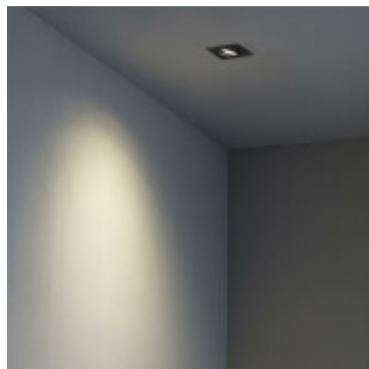

Downlight cuadrado negro orientable s/zoc 92mm - FA2045

CÓDIGO: FA2045

MARCA: Faro Barcelona

DESCRIPCIÓN: Downlight cuadrado LED para embutir en cielorraso, apto para uso interior IP20, modelo RADÓN-C. Cuerpo disipador en fundición de aluminio color negro mate con marco cuadrado fijo y marco redondo interno orientable. Usar con una lámpara dicróica LED, no incluye zócalo ni lámpara. Uso como iluminación de acento. Cuenta con un aro basculante que permite orientar la lámpara a +/-30° en sentido vertical. Proporciona una iluminación sutil pero efectiva, ideal para iluminar diversas estancias del hogar. Diámetro: Ø80mm. Medidas: 92x92x25mm.

CARACTERÍSTICAS:

- Color** - Negro
- Tipo de luminaria** - Decorativo/Residencial
- Material** - Metal
- Montaje** - Embutir
- Ubicación** - Interior
- Pase** - GU10

Las imágenes son meramente ilustrativas y pueden, en algunos casos, no coincidir exactamente con el producto final.
Las descripciones y detalles de los artículos ofrecidos, son meramente informativos y pueden no coincidir en un todo con el producto final