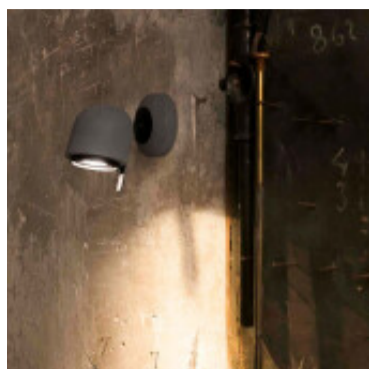

Spot de pared metalico y cemento gris - FA2036

CÓDIGO: FA2036

MARCA: Faro Barcelona

DESCRIPCIÓN: Aplique de pared modelo STONE-1. Cuerpo en cemento y acero de color gris, con base redonda y un spot articulado con el mismo acabado. Conexionado para usar con una lámpara dicroica LED en pase GU10, no incluida. Alimentación 100V-240V, 50/60Hz. Apto para usar como iluminación de acento en interiores, IP20 y protección Clase I. Diámetro de la base: Ø90, longitud total: 130mm.

CARACTERÍSTICAS:

- Color** - Grafito, Gris
- Tipo de luminaria** - Decorativo/Residencial, Técnica/Comercial
- Material** - Concreto, Metal
- Montaje** - Adosar
- Ubicación** - Interior
- Pase** - GU10