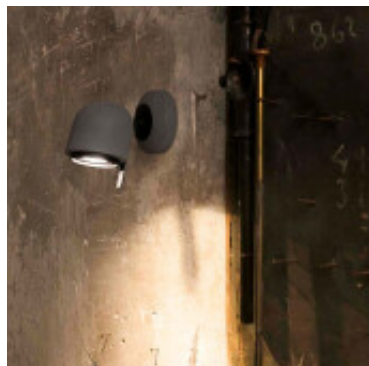

Spot de pared metalico y cemento gris - FA2036

CÓDIGO: FA2036

MARCA: Faro Barcelona

DESCRIPCIÓN: Aplique de pared modelo STONE-1. Cuerpo en cemento y acero de color gris, con base redonda y un spot articulado con el mismo acabado. Conexionado para usar con una lámpara dicroica LED en pase GU10, no incluida. Alimentación 100V-240V, 50/60Hz. Apto para usar como iluminación de acento en interiores, IP20 y protección Clase I. Diámetro de la base: Ø90, longitud total: 130mm.

CARACTERÍSTICAS:

- Color** - Grafito, Gris
- Tipo de luminaria** - Decorativo/Residencial, Técnica/Comercial
- Material** - Concreto, Metal
- Montaje** - Adosar
- Ubicación** - Interior
- Pase** - GU10