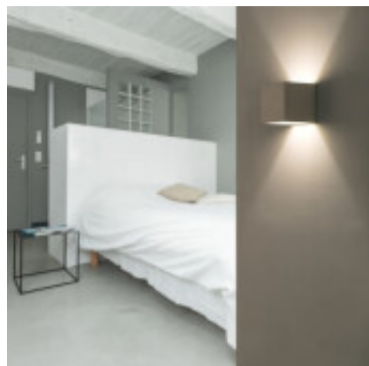

## Aplique de pared cubico de cemento gris - FA2032

---

---

CÓDIGO: FA2032

---

MARCA: Faro Barcelona

---

**DESCRIPCIÓN:** Aplique de pared modelo KAMEN. Cuerpo cúbico fabricado en cemento de color gris. Ofrece iluminación bidireccional, para lograr una iluminación más homogénea en espacios interiores de la casa, IP20 y protección Clase I. Conexionado para usar con una lámpara dicroica LED en pase G9, no incluida. Alimentación 100V-240V, 50/60Hz. Uso decorativo. Medidas (largoxalturaxprofundidad): 115x115x115mm.

---

**CARACTERÍSTICAS:**

- Color** - Gris
- Tipo de luminaria** - Decorativo/Residencial, Técnica/Comercial
- Material** - Concreto
- Montaje** - Adosar
- Ubicación** - Interior
- Pase** - G9

Las imágenes son meramente ilustrativas y pueden, en algunos casos, no coincidir exactamente con el producto final.  
Las descripciones y detalles de los artículos ofrecidos, son meramente informativos y pueden no coincidir en un todo con el producto final