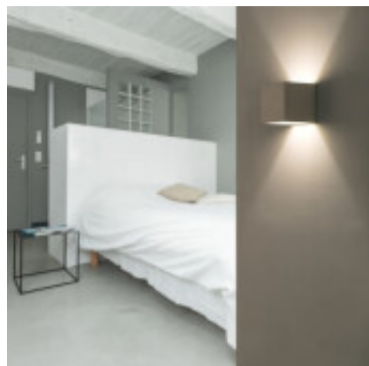

Aplique de pared cubico de cemento gris - FA2032

CÓDIGO: FA2032

MARCA: Faro Barcelona

DESCRIPCIÓN: Aplique de pared modelo KAMEN. Cuerpo cúbico fabricado en cemento de color gris. Ofrece iluminación bidireccional, para lograr una iluminación más homogénea en espacios interiores de la casa, IP20 y protección Clase I. Conexionado para usar con una lámpara dicroica LED en pase G9, no incluida. Alimentación 100V-240V, 50/60Hz. Uso decorativo. Medidas (largo x altura x profundidad): 115x115x115mm.

CARACTERÍSTICAS:

- Color** - Gris
- Tipo de luminaria** - Decorativo/Residencial, Técnica/Comercial
- Material** - Concreto
- Montaje** - Adosar
- Ubicación** - Interior
- Pase** - G9

Las imágenes son meramente ilustrativas y pueden, en algunos casos, no coincidir exactamente con el producto final.
Las descripciones y detalles de los artículos ofrecidos, son meramente informativos y pueden no coincidir en un todo con el producto final
