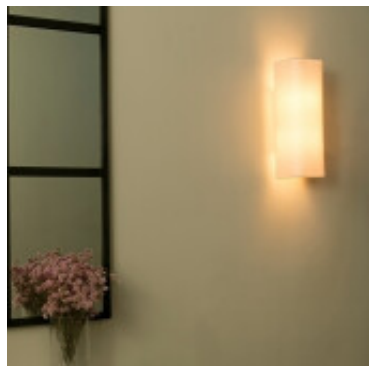

Aplique de pared prisma rectang. pant textil beige - FA2022

CÓDIGO: FA2022

MARCA: Faro Barcelona

DESCRIPCIÓN: Aplique de pared modelo COTTON. Cuerpo tipo prisma rectangular fabricado con varillas de acero color blanco mate, recubierto por una pantalla de tela color beige. Apto para usar como luminaria de interiores, IP20 y protección Clase I. Conexionado para usar con dos lámparas bulbo LED en pase E27, no incluidas. Alimentación 100V-240V, 50/60Hz. Uso decorativo. Medidas (largoxalturaxprofundidad): 200x370x100mm.

CARACTERÍSTICAS: **Color** - Beige
Tipo de luminaria - Decorativo/Residencial, Técnica/Comercial
Material - Metal, Tela
Montaje - Adosar
Ubicación - Interior
Pase - E27

Las imágenes son meramente ilustrativas y pueden, en algunos casos, no coincidir exactamente con el producto final.
Las descripciones y detalles de los artículos ofrecidos, son meramente informativos y pueden no coincidir en un todo con el producto final
