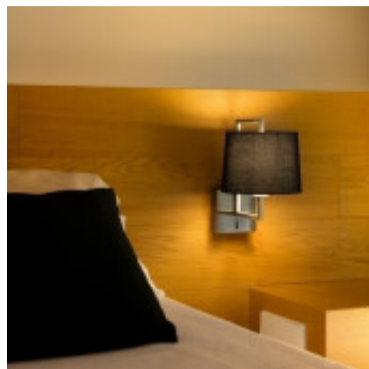

Aplique de pared acero niquel y pant textil blanca - FA2010

CÓDIGO: FA2010

MARCA: Faro Barcelona

DESCRIPCIÓN: Aplique de pared modelo FRAME. Con base cuadrada y estructura en acero niquelado mate, que sujeta una pantalla cónica de tela blanca. Apto para usar como luminaria de interiores, IP20 y protección Clase I. Conexionado para usar con una lámpara bulbo LED en pase E27, no incluida. Alimentación 100V-240V, 50/60Hz. Uso decorativo. Medidas de la pantalla: Ø190x160xØ215mm. Medidas de la base: 120x120mm. Altura total de la lámpara: 176mm y profundidad: 280mm.

CARACTERÍSTICAS:

- Color** - Blanco
- Tipo de luminaria** - Decorativo/Residencial, Técnica/Comercial
- Material** - Metal, Tela
- Montaje** - Adosar
- Ubicación** - Interior
- Pase** - E27

Las imágenes son meramente ilustrativas y pueden, en algunos casos, no coincidir exactamente con el producto final.
Las descripciones y detalles de los artículos ofrecidos, son meramente informativos y pueden no coincidir en un todo con el producto final
