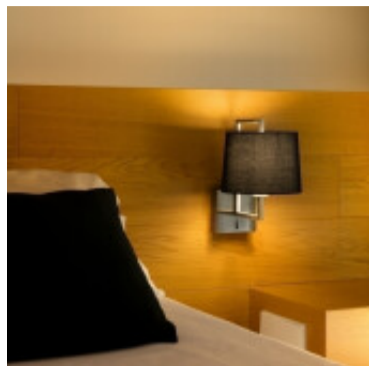

Aplique de pared acero niquel y pant textil blanca - FA2010

CÓDIGO: FA2010

MARCA: Faro Barcelona

DESCRIPCIÓN: Aplique de pared modelo FRAME. Con base cuadrada y estructura en acero niquelado mate, que sujeta una pantalla cónica de tela blanca. Apto para usar como luminaria de interiores, IP20 y protección Clase I. Conexionado para usar con una lámpara bulbo LED en pase E27, no incluida. Alimentación 100V-240V, 50/60Hz. Uso decorativo. Medidas de la pantalla: Ø190x160xØ215mm. Medidas de la base: 120x120mm. Altura total de la lámpara: 176mm y profundidad: 280mm.

CARACTERÍSTICAS:

- Color** - Blanco
- Tipo de luminaria** - Decorativo/Residencial, Técnica/Comercial
- Material** - Metal, Tela
- Montaje** - Adosar
- Ubicación** - Interior
- Pase** - E27

Las imágenes son meramente ilustrativas y pueden, en algunos casos, no coincidir exactamente con el producto final.
Las descripciones y detalles de los artículos ofrecidos, son meramente informativos y pueden no coincidir en un todo con el producto final
