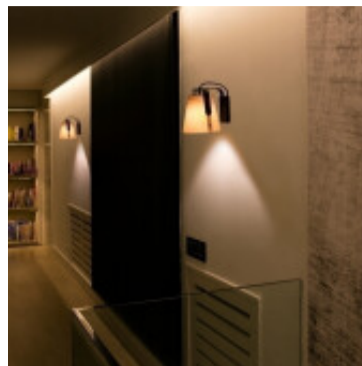

Aplique de pared acero negro y pantalla de madera - FA2008

CÓDIGO: FA2008

MARCA: Faro Barcelona

DESCRIPCIÓN: Aplique de pared, modelo STOOD. Con base rectangular y estructura en acero de color negro mate, que sujeta una pantalla cónica en madera de cerezo. Apto para usar como luminaria de interiores, IP20 y protección Clase II. Conexionado para usar con una lámpara bulbo LED en pase E27, no incluida. Alimentación 100V-240V, 50/60Hz. Uso decorativo. Medidas (diámetroxalturaxprofundidad): Ø220x200x220mm.

CARACTERÍSTICAS:

- Color** - Negro
- Tipo de luminaria** - Decorativo/Residencial, Técnica/Comercial
- Material** - Madera, Metal
- Montaje** - Adosar
- Ubicación** - Interior
- Pase** - E27

Las imágenes son meramente ilustrativas y pueden, en algunos casos, no coincidir exactamente con el producto final.
Las descripciones y detalles de los artículos ofrecidos, son meramente informativos y pueden no coincidir en un todo con el producto final
