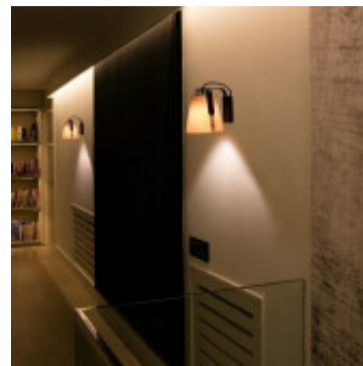

Aplique de pared acero negro y pantalla de madera - FA2008

CÓDIGO: FA2008

MARCA: Faro Barcelona

DESCRIPCIÓN: Aplique de pared, modelo STOOD. Con base rectangular y estructura en acero de color negro mate, que sujeta una pantalla cónica en madera de cerezo. Apto para usar como luminaria de interiores, IP20 y protección Clase II. Conexionado para usar con una lámpara bulbo LED en pase E27, no incluida. Alimentación 100V-240V, 50/60Hz. Uso decorativo. Medidas (diámetroxalturaxprofundidad): Ø220x200x220mm.

CARACTERÍSTICAS:

- Color** - Negro
- Tipo de luminaria** - Decorativo/Residencial, Técnica/Comercial
- Material** - Madera, Metal
- Montaje** - Adosar
- Ubicación** - Interior
- Pase** - E27

Las imágenes son meramente ilustrativas y pueden, en algunos casos, no coincidir exactamente con el producto final.
Las descripciones y detalles de los artículos ofrecidos, son meramente informativos y pueden no coincidir en un todo con el producto final
