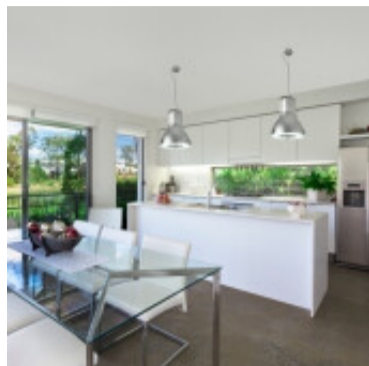

Lampara colgante aluminio cromado c/difusor Ø353mm - FA2006

CÓDIGO: FA2006

MARCA: Faro Barcelona

DESCRIPCIÓN: Colgante de techo modelo TRANSFER. Con base cilíndrica, campana de aluminio inyectado con acabado cromado y difusor de PMMA. Apta para usar como luminaria de interiores, IP20. Conexionado para usar con tres lámparas bulbo LED en pase E27, no incluidas. Alimentación 100-240V, 50/60Hz (directa). Medidas de la pantalla: Ø353x1010mm.