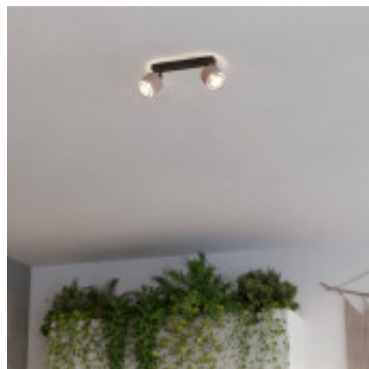

Lampara de techo 2xE27 acero negro y pantalla lino - EG6142

EGLO
my light | my style

El fabricante líder mundial de luminarias Diseñado en Austria

CÓDIGO: EG6142

MARCA: Eglo

DESCRIPCIÓN: Aplique de techo modelo ROSLEY. Con dos spots metálicos y articulado, cada uno con una pantalla cilíndrica de lino. Ambas conexionados para usar con lámparas en pase E27, no incluidas. También pueden utilizarse con lámparas incandescente, bajo consumo o LED. Luminaria de alimentación directa: 220-240 V~ 50/60 Hz, sin interruptor. Medidas: 310x90x185mm (LargoxAnchoxAltura). Peso: 0,79Kgrs.

CARACTERÍSTICAS:

- Color** - Negro
- Tipo de luminaria** - Decorativo/Residencial
- Material** - Metal
- Montaje** - Adosar
- Ubicación** - Interior
- Pase** - E27

Las imágenes son meramente ilustrativas y pueden, en algunos casos, no coincidir exactamente con el producto final.
Las descripciones y detalles de los artículos ofrecidos, son meramente informativos y pueden no coincidir en un todo con el producto final