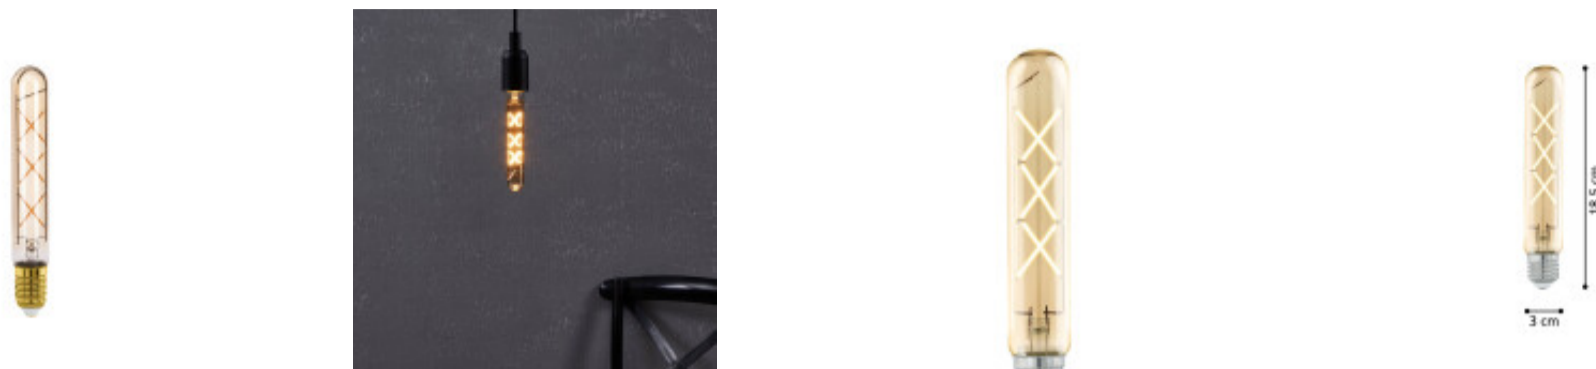

## Lámpara LED tubo ambar T30 E27 4W calida 350Lm - EG5362

CÓDIGO: EG5362

MARCA: Eglo

**DESCRIPCIÓN:** Lámpara LED tubular (T30), en pase E27. Bulbo de cristal en tonalidad ámbar, con filamento LED en su interior. Alimentación directa: 220-240V 50/60Hz. Consumo: 4W, equivale a 32W incandescente. Emisión de luz en tonalidad cálida 2200K (CRI80), 350Lm, con apertura 360° del haz de luz. Dimensiones: largo: 185mm, y diámetro: 30mm.

**CARACTERÍSTICAS:**

- Color** - Ambar
- Tipo de luminaria** - Decorativo/Residencial
- Material** - Vidrio
- Potencia** - 0,03 - 7
- Ubicación** - Interior
- Pase** - E27
- Tonalidad** - Cálida

Las imágenes son meramente ilustrativas y pueden, en algunos casos, no coincidir exactamente con el producto final.  
Las descripciones y detalles de los artículos ofrecidos, son meramente informativos y pueden no coincidir en un todo con el producto final