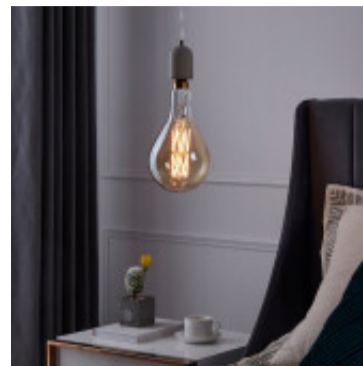

Lampara LED velon ambar PS160 E27 8W calida Dimm - EG5358

CÓDIGO: EG5358

MARCA: Eglo

DESCRIPCIÓN: Lámpara LED tipo velón (PS160), en pase E27. Bulbo de cristal en tonalidad ámbar, con filamento LED en su interior. Alimentación directa: 220-240V 50/60Hz. Consumo: 8W, equivale a 60W incandescente. Emisión de luz en tonalidad cálida 2100K (CRI80), 806Lm, con apertura 360° del haz de luz. Podría dimmerizarse. Dimensiones: largo: 320mm, y diámetro: 160mm.

CARACTERÍSTICAS:

- Color** - Ambar
- Tipo de luminaria** - Decorativo/Residencial
- Material** - Vidrio
- Potencia** - 7,2 - 12
- Ubicación** - Interior
- Pase** - E27
- Tonalidad** - Cálida

Las imágenes son meramente ilustrativas y pueden, en algunos casos, no coincidir exactamente con el producto final.
Las descripciones y detalles de los artículos ofrecidos, son meramente informativos y pueden no coincidir en un todo con el producto final