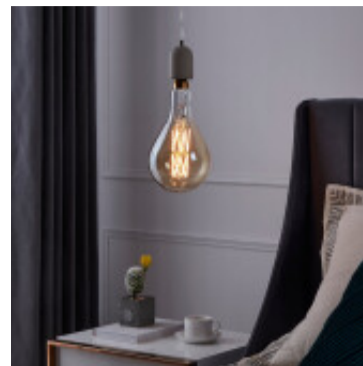

## Lampara LED velon ambar PS160 E27 8W calida Dimm - EG5358

CÓDIGO: EG5358

MARCA: Eglo

**DESCRIPCIÓN:** Lámpara LED tipo velón (PS160), en pase E27. Bulbo de cristal en tonalidad ámbar, con filamento LED en su interior. Alimentación directa: 220-240V 50/60Hz. Consumo: 8W, equivale a 60W incandescente. Emisión de luz en tonalidad cálida 2100K (CRI80), 806Lm, con apertura 360° del haz de luz. Podría dimmerizarse. Dimensiones: largo: 320mm, y diámetro: 160mm.

**CARACTERÍSTICAS:**

- Color** - Ambar
- Tipo de luminaria** - Decorativo/Residencial
- Material** - Vidrio
- Potencia** - 7,2 - 12
- Ubicación** - Interior
- Pase** - E27
- Tonalidad** - Cálida

Las imágenes son meramente ilustrativas y pueden, en algunos casos, no coincidir exactamente con el producto final.  
Las descripciones y detalles de los artículos ofrecidos, son meramente informativos y pueden no coincidir en un todo con el producto final