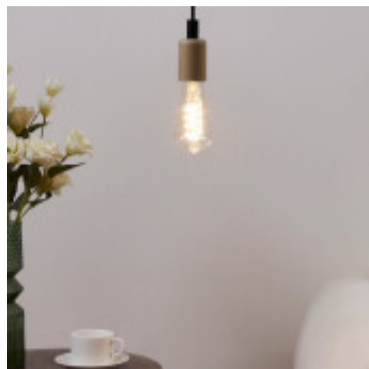

## Lampara LED velon transp.ST64 E27 4,5W calida400Lm - EG5354

CÓDIGO: EG5354

MARCA: Eglo

**DESCRIPCIÓN:** Lámpara LED tipo velón (ST64), en pase E27. Bulbo de cristal transparente, con filamento LED tipo espiral en su interior. Alimentación directa: 220-240V 50/60Hz. Consumo: 4,5W, equivale a 35W incandescente. Emisión de luz en tonalidad cálida 2700K (CRI80), 400Lm, con apertura 360° del haz de luz. Dimensiones: largo: 143mm, y diámetro: 64mm.

**CARACTERÍSTICAS:** **Tipo de luminaria** - Decorativo/Residencial

**Material** - Vidrio

**Potencia** - 0,03 - 7

**Ubicación** - Interior

**Pase** - E27

**Tonalidad** - Cálida

Las imágenes son meramente ilustrativas y pueden, en algunos casos, no coincidir exactamente con el producto final.  
Las descripciones y detalles de los artículos ofrecidos, son meramente informativos y pueden no coincidir en un todo con el producto final