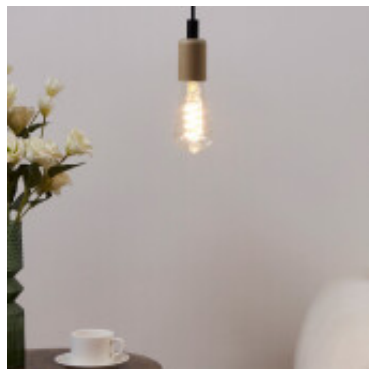

Lampara LED velon transp.ST64 E27 4,5W calida400Lm - EG5354

CÓDIGO: EG5354

MARCA: Eglo

DESCRIPCIÓN: Lámpara LED tipo velón (ST64), en pase E27. Bulbo de cristal transparente, con filamento LED tipo espiral en su interior. Alimentación directa: 220-240V 50/60Hz. Consumo: 4,5W, equivale a 35W incandescente. Emisión de luz en tonalidad cálida 2700K (CRI80), 400Lm, con apertura 360° del haz de luz. Dimensiones: largo: 143mm, y diámetro: 64mm.

CARACTERÍSTICAS: **Tipo de luminaria** - Decorativo/Residencial

Material - Vidrio

Potencia - 0,03 - 7

Ubicación - Interior

Pase - E27

Tonalidad - Cálida

Las imágenes son meramente ilustrativas y pueden, en algunos casos, no coincidir exactamente con el producto final.
Las descripciones y detalles de los artículos ofrecidos, son meramente informativos y pueden no coincidir en un todo con el producto final