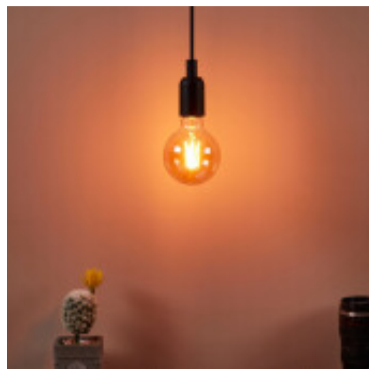

Lampara LED globo ambar G95 E27 4W calida dimm - EG5304

El fabricante líder mundial de luminarias Diseñado en Austria

CÓDIGO: EG5304

MARCA: Eglo

DESCRIPCIÓN: Lámpara LED tipo globo (G95) con filamento y difusor de vidrio en tono ámbar. Pase E27. Alimentación directa: 220-240V 50/60Hz. Consumo: 4W, equivale a 28W incandescente. Emisión de luz en tonalidad cálida 1700K (CRI80), 300Lm, con apertura 360° del haz de luz. Dimensiones: largo: 140mm, y diámetro: 95mm.

CARACTERÍSTICAS:

- Color** - Ambar
- Tipo de luminaria** - Decorativo/Residencial
- Material** - Vidrio
- Potencia** - 0,03 - 7
- Ubicación** - Interior
- Pase** - E27
- Tonalidad** - Cálida

Las imágenes son meramente ilustrativas y pueden, en algunos casos, no coincidir exactamente con el producto final.
Las descripciones y detalles de los artículos ofrecidos, son meramente informativos y pueden no coincidir en un todo con el producto final