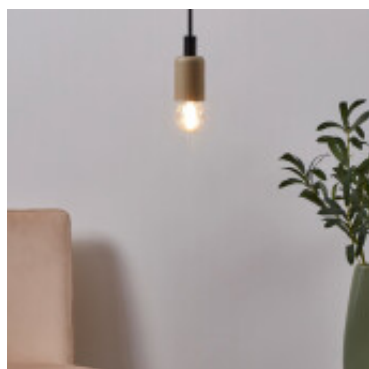

Lampara LED gota transparente 4W E27 calida 350Lm - EG5234

CÓDIGO: EG5234

MARCA: Eglo

DESCRIPCIÓN: Lámpara LED tipo gota transparente (G45) en pase E27. Con filamento LED en su interior. Alimentación directa: 220-240V 50/60Hz. Consumo: 4W, equivale a 31W incandescente. Emisión de luz en tonalidad cálida 2700K (CRI80), 350Lm, con apertura 360° del haz de luz. Dimensiones: largo: 75mm, y diámetro: 45mm.

CARACTERÍSTICAS: **Tipo de luminaria** - Decorativo/Residencial

Material - Vidrio

Potencia - 0,03 - 7

Ubicación - Interior

Pase - E27

Tonalidad - Cálida

Las imágenes son meramente ilustrativas y pueden, en algunos casos, no coincidir exactamente con el producto final.
Las descripciones y detalles de los artículos ofrecidos, son meramente informativos y pueden no coincidir en un todo con el producto final