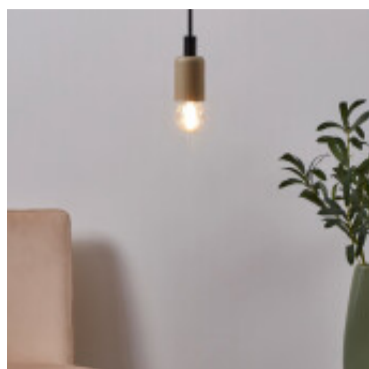

## Lampara LED gota transparente 4W E27 calida 350Lm - EG5234

CÓDIGO: EG5234

MARCA: Eglo

**DESCRIPCIÓN:** Lámpara LED tipo gota transparente (G45) en pase E27. Con filamento LED en su interior. Alimentación directa: 220-240V 50/60Hz. Consumo: 4W, equivale a 31W incandescente. Emisión de luz en tonalidad cálida 2700K (CRI80), 350Lm, con apertura 360° del haz de luz. Dimensiones: largo: 75mm, y diámetro: 45mm.

**CARACTERÍSTICAS:** **Tipo de luminaria** - Decorativo/Residencial

**Material** - Vidrio

**Potencia** - 0,03 - 7

**Ubicación** - Interior

**Pase** - E27

**Tonalidad** - Cálida

Las imágenes son meramente ilustrativas y pueden, en algunos casos, no coincidir exactamente con el producto final.  
Las descripciones y detalles de los artículos ofrecidos, son meramente informativos y pueden no coincidir en un todo con el producto final