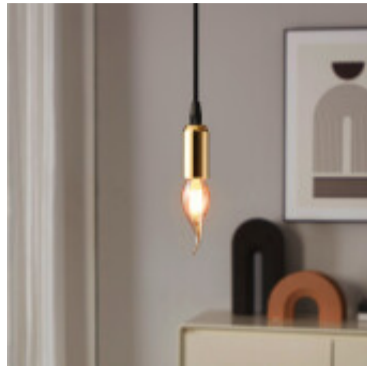

Lámpara LED vela curva ambar E14 4W 300Lm dimm - EG5204

EGLO
my light | my style

El fabricante líder mundial de luminarias. Diseñado en Austria.

CÓDIGO: EG5204

MARCA: Eglo

DESCRIPCIÓN: Lámpara LED tipo vela curva (CF35) en pase E14. Fabricada en cristal de color ámbar con filamento LED en su interior. Alimentación directa: 220-240V 50/60Hz. Consumo: 4W, equivale a 28W incandescente. Emisión de luz en tonalidad cálida 1700K (CRI80), 300Lm, con apertura 360° del haz de luz. Podría dimmerizarse. Dimensiones: largo: 120mm, y diámetro: 35mm.

CARACTERÍSTICAS:

- Color** - Ambar
- Tipo de luminaria** - Decorativo/Residencial
- Material** - Vidrio
- Potencia** - 0,03 - 7
- Ubicación** - Interior
- Pase** - E14
- Tonalidad** - Cálida

Las imágenes son meramente ilustrativas y pueden, en algunos casos, no coincidir exactamente con el producto final.
Las descripciones y detalles de los artículos ofrecidos, son meramente informativos y pueden no coincidir en un todo con el producto final