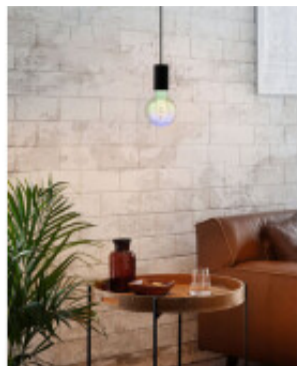

Lampara LED globo iridiscente E27 4W luz calida - EG5140

© El fabricante líder mundial de luminarias © Diseñado en Austria

CÓDIGO: EG5140

MARCA: Eglo

DESCRIPCIÓN: Lámpara de LED tipo globo fabricada en cristal iridiscente con filamentos LED a la vista. Rosca E27, 4W de consumo, tonalidad cálida (2000K), 200 Lm nominales. Alimentación directa: 220-2 40V, 50/60Hz. El revestimiento especial garantiza una apariencia holográficamente brillante en una variedad de colores del arcoíris. Alto: 140mm. Diámetro: 95mm.

CARACTERÍSTICAS:

- Tipo de luminaria** - Decorativo/Residencial
- Potencia** - 0,03 - 7
- Ubicación** - Exterior
- Pase** - E27
- Tonalidad** - Cálida

Las imágenes son meramente ilustrativas y pueden, en algunos casos, no coincidir exactamente con el producto final.
Las descripciones y detalles de los artículos ofrecidos, son meramente informativos y pueden no coincidir en un todo con el producto final