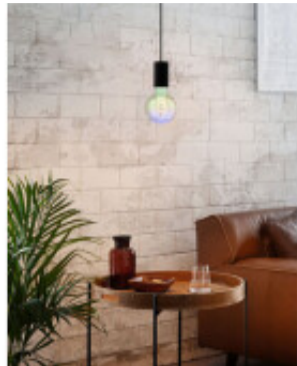

Lampara LED globo iridiscente E27 4W luz calida - EG5140

© El fabricante líder mundial de luminarias © Diseñado en Austria

CÓDIGO: EG5140

MARCA: Eglo

DESCRIPCIÓN: Lámpara de LED tipo globo fabricada en cristal iridiscente con filamentos LED a la vista. Rosca E27, 4W de consumo, tonalidad cálida (2000K), 200 Lm nominales. Alimentación directa: 220-2 40V, 50/60Hz. El revestimiento especial garantiza una apariencia holográficamente brillante en una variedad de colores del arcoíris. Alto: 140mm. Diámetro: 95mm.

CARACTERÍSTICAS:

- Tipo de luminaria** - Decorativo/Residencial
- Potencia** - 0,03 - 7
- Ubicación** - Exterior
- Pase** - E27
- Tonalidad** - Cálida

Las imágenes son meramente ilustrativas y pueden, en algunos casos, no coincidir exactamente con el producto final.
Las descripciones y detalles de los artículos ofrecidos, son meramente informativos y pueden no coincidir en un todo con el producto final