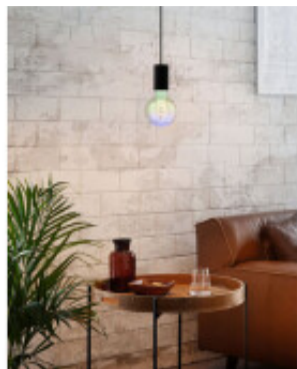

Lampara LED globo iridiscente E27 4W luz calida - EG5140

© El fabricante líder mundial de luminarias © Diseñado en Austria

CÓDIGO: EG5140

MARCA: Eglo

DESCRIPCIÓN: Lámpara de LED tipo globo fabricada en cristal iridiscente con filamentos LED a la vista. Rosca E27, 4W de consumo, tonalidad cálida (2000K), 200 Lm nominales. Alimentación directa: 220-2 40V, 50/60Hz. El revestimiento especial garantiza una apariencia holográficamente brillante en una variedad de colores del arcoíris. Alto: 140mm. Diámetro: 95mm.

CARACTERÍSTICAS:

- Tipo de luminaria** - Decorativo/Residencial
- Potencia** - 0,03 - 7
- Ubicación** - Exterior
- Pase** - E27
- Tonalidad** - Cálida

Las imágenes son meramente ilustrativas y pueden, en algunos casos, no coincidir exactamente con el producto final.
Las descripciones y detalles de los artículos ofrecidos, son meramente informativos y pueden no coincidir en un todo con el producto final