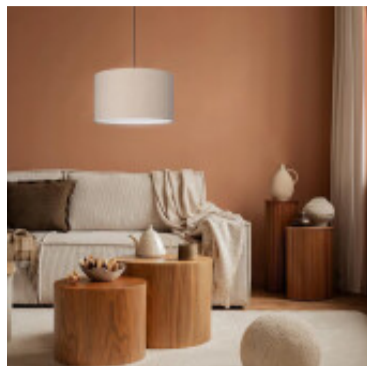

Lampara colgante cilindrica de tela E27 FENIGLIA - EG4334

El fabricante líder mundial de luminarias Diseñado en Austria

CÓDIGO: EG4334

MARCA: Eglo

DESCRIPCIÓN: Colgante modelo FENIGLIA. Pantalla estructurada con varillas metálicas, recubierta por un difusor de tela tipo lino de color natural. Su diseño minimalista y su tono natural le permiten integrarse a la perfección con las tendencias más actuales. Ofrece una iluminación hogareña para cada espacio, ya sea en la sala de estar o en el comedor sobre la mesa del comedor. Es un artefacto sin interruptores, de alimentación directa: 220-240V, 50/60Hz. Para uso interior, IP20. Conexionado para usar con una lámpara en pase E27 (no incluida). Medidas: Ø380x1100 (DiámetroxAltura).

CARACTERÍSTICAS:

- Color** - Beige
- Tipo de luminaria** - Decorativo/Residencial
- Material** - Tela
- Montaje** - Suspende
- Ubicación** - Interior
- Pase** - E27

Las imágenes son meramente ilustrativas y pueden, en algunos casos, no coincidir exactamente con el producto final.
Las descripciones y detalles de los artículos ofrecidos, son meramente informativos y pueden no coincidir en un todo con el producto final