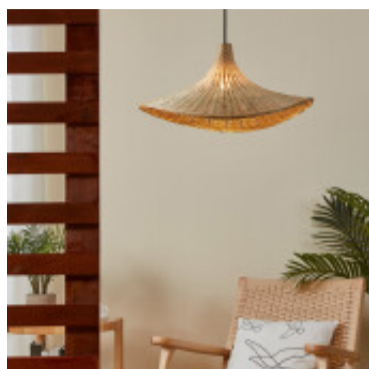

## Lampara colgante capelina mimbre natural HAXEY - EG4328

CÓDIGO: EG4328

MARCA: Eglo

**DESCRIPCIÓN:** Colgante con forma de capelina, modelo HAXEY. Fabricada en fibras naturales tipo mimbre. Conexionado para una lámpara en rosca E27, de 40W máximo, no incluida. Medidas: diámetro: 500mm, altura: 1100mm. Peso: 0,50Kg.

**CARACTERÍSTICAS:**

- Color** - Beige
- Tipo de luminaria** - Decorativo/Residencial
- Material** - Fibras Naturales
- Montaje** - Adosar
- Potencia** - 7,2 - 12
- Ubicación** - Interior
- Pase** - E27