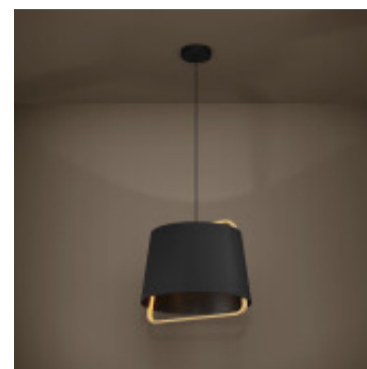

Lampara colgante campana tela y madera CAMALOZA - EG4324

CÓDIGO: EG4324

MARCA: Eglo

DESCRIPCIÓN: Colgante tipo campana modelo CAMALOZA. Base redonda de acero negro y cable textil del mismo color. Con pantalla de tela gris con forma ovalada y cónica; cuenta con un detalle estructural en madera natural. Conexionado para una lámpara en rosca E27, no incluida. Medidas: diámetro de la pantalla: 440mm; pende: 1500mm.

CARACTERÍSTICAS:

- Color** - Negro
- Tipo de luminaria** - Decorativo/Residencial
- Material** - Madera, Tela
- Montaje** - Suspende
- Ubicación** - Interior
- Pase** - E27

Las imágenes son meramente ilustrativas y pueden, en algunos casos, no coincidir exactamente con el producto final.
Las descripciones y detalles de los artículos ofrecidos, son meramente informativos y pueden no coincidir en un todo con el producto final