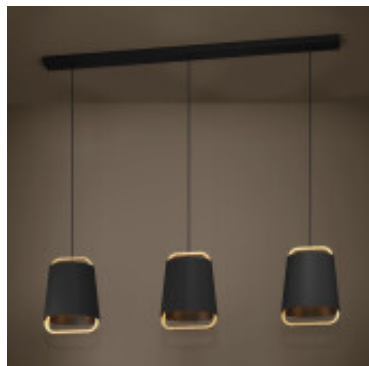

## Lampara colgante pantalla tela ngo 1275mm CAMALOZA - EG4310

**EGLO**  
my light | my style

© El fabricante líder mundial de luminarias © Diseñado en Austria

CÓDIGO: EG4310

MARCA: Eglo

**DESCRIPCIÓN:** Colgante modelo CAMALOZA de 3 luces con pantalla oval de tela color negro. Base rectangular de acero negro y tensores de cable textil negro. Las pantallas están estructuradas por listones de madera clara. Conexionada para 3 lámparas en rosca E27, no incluidas. Medidas: 1275x225x1500mm(LargoxAnchoxAlto).

**CARACTERÍSTICAS:**

- Color** - Marrón, Negro
- Tipo de luminaria** - Decorativo/Residencial
- Material** - Madera, Metal
- Montaje** - Suspende
- Ubicación** - Interior
- Pase** - E27

Las imágenes son meramente ilustrativas y pueden, en algunos casos, no coincidir exactamente con el producto final.  
Las descripciones y detalles de los artículos ofrecidos, son meramente informativos y pueden no coincidir en un todo con el producto final