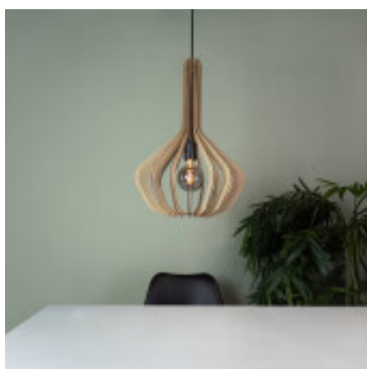

Lampara colgante varillas de madera 1XE27 VELASCO - EG4302

CÓDIGO: EG4302

MARCA: Eglo

DESCRIPCIÓN: Colgante modelo ARTANA, florón en acero negro mate, con difusor tipo fibras de madera color claro. Conexionada para una lámpara en E27, no incluida. Diámetro: 380mm. Alto: 1100mm.

CARACTERÍSTICAS: **Color** - Marrón
Tipo de luminaria - Decorativo/Residencial
Material - Madera
Montaje - Suspende
Ubicación - Interior
Pase - E27

Las imágenes son meramente ilustrativas y pueden, en algunos casos, no coincidir exactamente con el producto final.
Las descripciones y detalles de los artículos ofrecidos, son meramente informativos y pueden no coincidir en un todo con el producto final