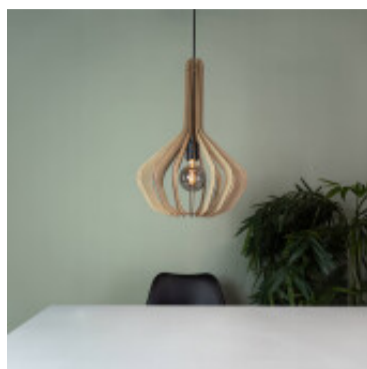

Lampara colgante varillas de madera 1XE27 VELASCO - EG4302

CÓDIGO: EG4302

MARCA: Eglo

DESCRIPCIÓN: Colgante modelo VELASCO, con una pantalla de formas orgánicas fabricada con listones de madera color arce, está suspendida de un dosel metálico del mismo color con un cable textil negro. Una vez encendida crea un fascinante juego de luces y sombras. Su diseño escandinavo encaja a la perfección en estilos de decoración modernos y ofrece una iluminación acogedora en el salón, el dormitorio o el comedor. Conexionada para usar con una lámpara en E27 (no incluida). Medidas: Ø380x1100mm (DiámetroxAltura).

CARACTERÍSTICAS:

- Color** - Marrón
- Tipo de luminaria** - Decorativo/Residencial
- Material** - Madera
- Montaje** - Suspende
- Ubicación** - Interior
- Pase** - E27

Las imágenes son meramente ilustrativas y pueden, en algunos casos, no coincidir exactamente con el producto final.
Las descripciones y detalles de los artículos ofrecidos, son meramente informativos y pueden no coincidir en un todo con el producto final