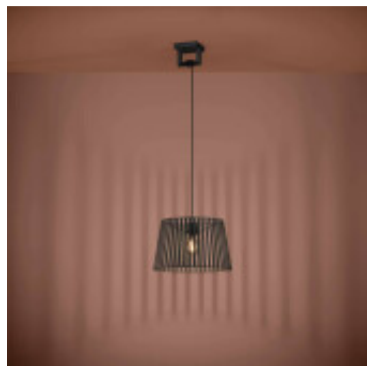

Lampara colgante varillas acero negro Ø38cm BOGOTA - EG4300

EGLO
my light | my style

© El fabricante líder mundial de luminarias © Diseñado en Austria

CÓDIGO: EG4300

MARCA: Eglo

DESCRIPCIÓN: Colgante modelo BOGOTA. Estructurado por varillas de acero color negro, dispuestas en forma cilíndrica a modo de difusor y florón rectangular en acero de color negro mate. Conexionado para una lámpara LED en pase E27, no incluida. Medidas: altura total 1500mm y Ø380mm.

CARACTERÍSTICAS:

- Color** - Negro
- Tipo de luminaria** - Decorativo/Residencial
- Material** - Metal
- Montaje** - Suspende
- Ubicación** - Interior
- Pase** - E27

Las imágenes son meramente ilustrativas y pueden, en algunos casos, no coincidir exactamente con el producto final.
Las descripciones y detalles de los artículos ofrecidos, son meramente informativos y pueden no coincidir en un todo con el producto final