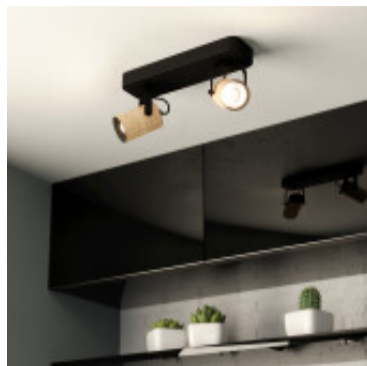

## Lampara de techo pant. simil madera 2xGU10 CAYUCA - EG4246

El fabricante líder mundial de luminarias Diseñado en Austria

CÓDIGO: EG4246

MARCA: Eglo

**DESCRIPCIÓN:** Aplique de techo con dos spots direccionables, modelo CAYUCA. Con una base rectangular fabricada en acero de color negro con dos pantallas cilíndricas simil madera. Diseñado para iluminación interior (IP20). Incluye dos lámparas LED en pase GU10, de 3W cada una y 250lm c/u, que emiten luz cálida. Las lámparas son reemplazable por el usuario; sin embargo, el driver no está incluido. Se conecta directamente a la red eléctrica: (220-240V, 50/60 Hz). Dimensiones: 280x100x120mm (LargoxAnchoxAltura).

**CARACTERÍSTICAS:**

- Color** - Negro
- Tipo de luminaria** - Decorativo/Residencial
- Material** - Metal
- Montaje** - Adosar
- Ubicación** - Interior
- Pase** - GU10

Las imágenes son meramente ilustrativas y pueden, en algunos casos, no coincidir exactamente con el producto final.  
Las descripciones y detalles de los artículos ofrecidos, son meramente informativos y pueden no coincidir en un todo con el producto final