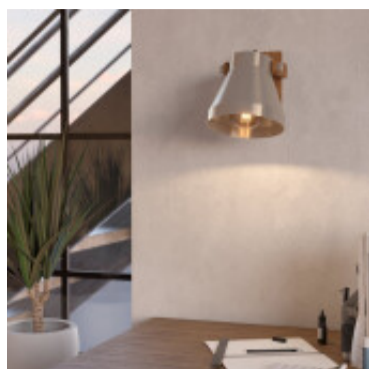

Lampara aplique de pared acero y madera E27 CAWTON - EG4242

CÓDIGO: EG4242

MARCA: Eglo

DESCRIPCIÓN: Aplique de pared, modelo CAWTON. Base rectangular, con detalles de madera, y una campana direccional de acero. Conectado para una lámpara en base E27, no incluida. Sin interruptor, de alimentación directa: 220-240V, 50/60Hz. Para uso interior, IP20. Medidas: base: 85x165mm (LadoxLado), campana: 150xØ160mm (LargoxDiámetro).

CARACTERÍSTICAS:

- Color** - Gris
- Tipo de luminaria** - Decorativo/Residencial
- Material** - Metal
- Montaje** - Adosar
- Ubicación** - Interior
- Pase** - E27

Las imágenes son meramente ilustrativas y pueden, en algunos casos, no coincidir exactamente con el producto final.
Las descripciones y detalles de los artículos ofrecidos, son meramente informativos y pueden no coincidir en un todo con el producto final