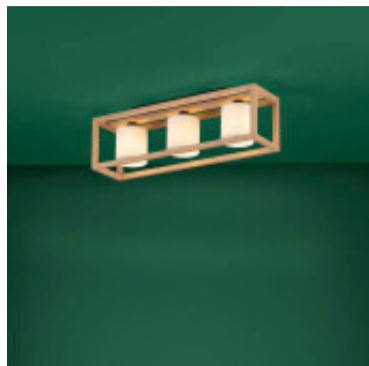

## Aplique techo madera y 3 pant tela blanca GRANADOS - EG4230

---

---

CÓDIGO: EG4230

---

MARCA: Eglo

---

**DESCRIPCIÓN:** Aplique de techo modelo GRANADOS. Con base rectangular de acero en color negro mate, que sostiene una estructura con listones de madera clara, y 3 pantallas cilíndricas de tela blanca. Modelo conexionado para 3 lámparas en rosca E27, no incluidas. Medidas: largo: 770mm, ancho: 200mm, altura: 280mm.

---

**CARACTERÍSTICAS:**

- Color** - Negro
- Tipo de luminaria** - Decorativo/Residencial
- Material** - Madera, Metal
- Montaje** - Adosar
- Potencia** - 7,2 - 12
- Ubicación** - Interior
- Pase** - E27