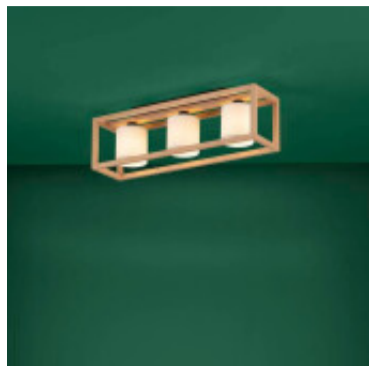

Aplique techo madera y 3 pant tela blanca GRANADOS - EG4230

CÓDIGO: EG4230

MARCA: Eglo

DESCRIPCIÓN: Aplique de techo modelo GRANADOS. Con base rectangular de acero en color negro mate, que sostiene una estructura con listones de madera clara, y 3 pantallas cilíndricas de tela blanca. Modelo conexionado para 3 lámparas en rosca E27, no incluidas. Medidas: largo: 770mm, ancho: 200mm, altura: 280mm.

CARACTERÍSTICAS:

- Color** - Negro
- Tipo de luminaria** - Decorativo/Residencial
- Material** - Madera, Metal
- Montaje** - Adosar
- Potencia** - 7,2 - 12
- Ubicación** - Interior
- Pase** - E27

Las imágenes son meramente ilustrativas y pueden, en algunos casos, no coincidir exactamente con el producto final.
Las descripciones y detalles de los artículos ofrecidos, son meramente informativos y pueden no coincidir en un todo con el producto final
