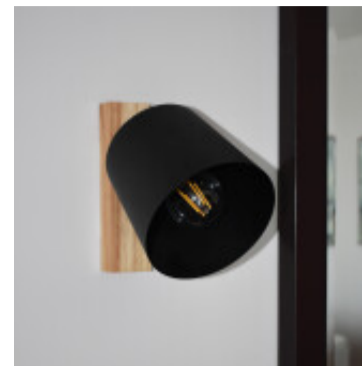

## Aplique pared pantalla acero negro COTORRO - EG4220

CÓDIGO: EG4220

MARCA: Eglo

**DESCRIPCIÓN:** Aplique de pared tipo spot, modelo COTORRO. Base rectangular de madera y pantalla cónica fabricada en acero color negro mate. Conexionado para una lámpara E27, no incluida. No trae interruptor. Medidas de la base: 195x50x30mm (LongitudxAnchoxAlto), Medidas totales: 220x145 (AltoxLongitud).

**CARACTERÍSTICAS:**

- Color** - Marrón, Negro
- Tipo de luminaria** - Decorativo/Residencial
- Material** - Madera, Metal
- Montaje** - Adosar
- Ubicación** - Interior
- Pase** - E27

Las imágenes son meramente ilustrativas y pueden, en algunos casos, no coincidir exactamente con el producto final.  
Las descripciones y detalles de los artículos ofrecidos, son meramente informativos y pueden no coincidir en un todo con el producto final