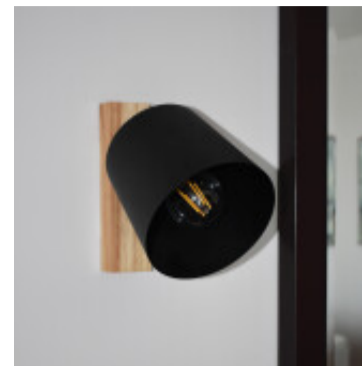

Aplique pared pantalla acero negro COTORRO - EG4220

CÓDIGO: EG4220

MARCA: Eglo

DESCRIPCIÓN: Aplique de pared tipo spot, modelo COTORRO. Base rectangular de madera y pantalla cónica fabricada en acero color negro mate. Conexionado para una lámpara E27, no incluida. No trae interruptor. Medidas de la base: 195x50x30mm (LongitudxAnchoxAlto), Medidas totales: 220x145 (AltoxLongitud).

CARACTERÍSTICAS:

- Color** - Marrón, Negro
- Tipo de luminaria** - Decorativo/Residencial
- Material** - Madera, Metal
- Montaje** - Adosar
- Ubicación** - Interior
- Pase** - E27

Las imágenes son meramente ilustrativas y pueden, en algunos casos, no coincidir exactamente con el producto final.
Las descripciones y detalles de los artículos ofrecidos, son meramente informativos y pueden no coincidir en un todo con el producto final