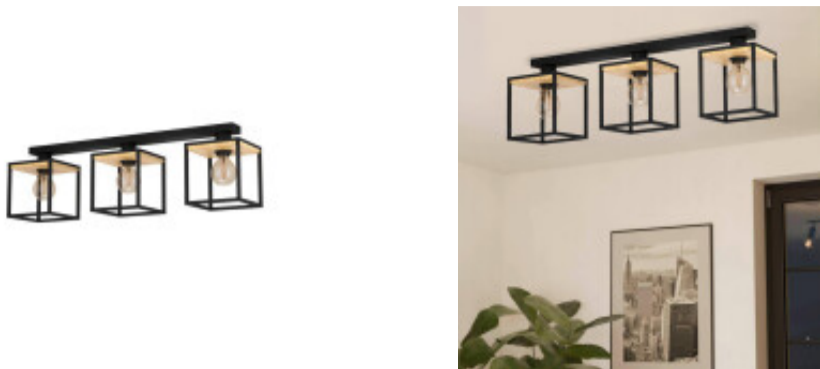

## Aplique techo 3xE27 acero negro y madera LIBERTAD - EG4218

**EGLO**  
my light | my style

© El fabricante líder mundial de luminarias © Diseñado en Austria

CÓDIGO: EG4218

MARCA: Eglo

**DESCRIPCIÓN:** Aplique de techo con 3 luces modelo LIBERTAD. Con base rectangular y 3 pantallas fabricadas con listones de acero color negro mate, que envuelven y sostienen cada una su base de madera clara en la cual está el pase para cada lámpara E27, no incluidas. Medidas de la base: 770x65x25mm (LargoxAnchoxProfundidad), Medidas totales/exteriores: 240x180x860mm (AltoxAnchoxLargo).

**CARACTERÍSTICAS:**

- Color** - Marrón, Negro
- Tipo de luminaria** - Decorativo/Residencial
- Material** - Madera, Metal
- Montaje** - Adosar
- Ubicación** - Interior
- Pase** - E27

Las imágenes son meramente ilustrativas y pueden, en algunos casos, no coincidir exactamente con el producto final.  
Las descripciones y detalles de los artículos ofrecidos, son meramente informativos y pueden no coincidir en un todo con el producto final