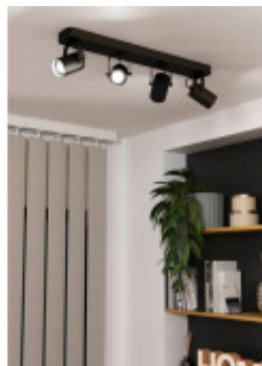

Aplique LED con 4 spot acero negro articulado SOREGO - EG4216

© El fabricante líder mundial de luminarias © Diseñado en Austria

CÓDIGO: EG4216

MARCA: Eglo

DESCRIPCIÓN: Aplique de pared o techo con 4 spots LEDs articulados. Con base rectangular y spots cilíndricos fabricados en acero color negro. Conexión para 4 lámparas LED tipo dicróica GU10 de 3W de potencia c/u(incluidas), emisión en tonalidad cálida 3000K. Medidas: 120x100x580mm (AltoxAchoxLongitud).

CARACTERÍSTICAS:

- Color** - Negro
- Tipo de luminaria** - Decorativo/Residencial
- Material** - Metal
- Montaje** - Adosar
- Ubicación** - Interior
- Pase** - GU10

Las imágenes son meramente ilustrativas y pueden, en algunos casos, no coincidir exactamente con el producto final.
Las descripciones y detalles de los artículos ofrecidos, son meramente informativos y pueden no coincidir en un todo con el producto final