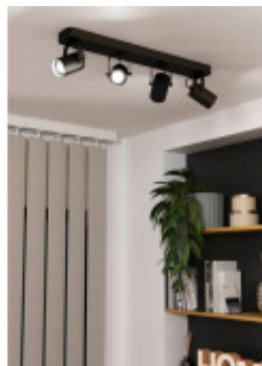

## Aplique LED con 4 spot acero negro articulado SOREGO - EG4216

© El fabricante líder mundial de luminarias © Diseñado en Austria

CÓDIGO: EG4216

MARCA: Eglo

**DESCRIPCIÓN:** Aplique de pared o techo con 4 spots LEDs articulados. Con base rectangular y spots cilíndricos fabricados en acero color negro. Conexionado para 4 lámparas LED tipo dicroica GU10 de 3W de potencia c/u(incluidas), emisión en tonalidad cálida 3000K. Medidas: 120x100x580mm (AltoxAchoxLongitud).

**CARACTERÍSTICAS:**

- Color** - Negro
- Tipo de luminaria** - Decorativo/Residencial
- Material** - Metal
- Montaje** - Adosar
- Ubicación** - Interior
- Pase** - GU10

Las imágenes son meramente ilustrativas y pueden, en algunos casos, no coincidir exactamente con el producto final.  
Las descripciones y detalles de los artículos ofrecidos, son meramente informativos y pueden no coincidir en un todo con el producto final