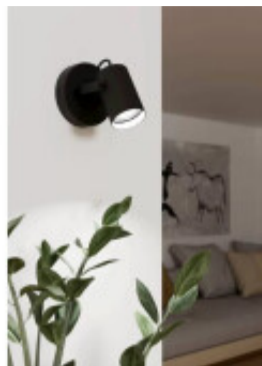

Aplique tipo spot acero negro articulado SOREGO - EG4214

EGLO
my light | my style

© El fabricante líder mundial de luminarias © Diseñado en Austria

CÓDIGO: EG4214

MARCA: Eglo

DESCRIPCIÓN: Aplique de pared o techo tipo spot LED, cuerpo fabricado en acero color negro. Conexionado para una lámpara tipo dicroica GU10 de 3W de potencia (incluida), emisión en tonalidad cálida 3000K. No trae interruptor. Medidas: 120x105x110mm (AlttoxAnchoxLongitud)

CARACTERÍSTICAS:

- Color** - Negro
- Tipo de luminaria** - Decorativo/Residencial
- Material** - Metal
- Montaje** - Adosar
- Ubicación** - Interior
- Pase** - GU10

Las imágenes son meramente ilustrativas y pueden, en algunos casos, no coincidir exactamente con el producto final.
Las descripciones y detalles de los artículos ofrecidos, son meramente informativos y pueden no coincidir en un todo con el producto final