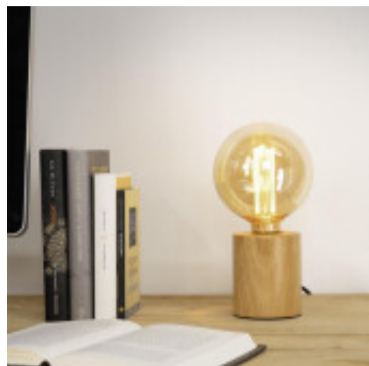

Portatil mesa cilindro de madera clara E27 TURALDO - EG4120

El fabricante líder mundial de luminarias. Diseñado en Austria.

CÓDIGO: EG4120

MARCA: Eglo

DESCRIPCIÓN: Portátil de mesa modelo TURALDO. Con una base cilíndrica de madera maciza, en tono claro, sin pantalla. Conexionada para una lámpara E27, no incluida. Cuenta con un interruptor en el cable. Medidas de base: Ø85x100mm (DiámetroxAltura).

CARACTERÍSTICAS:

- Color** - Marrón
- Tipo de luminaria** - Decorativo/Residencial
- Material** - Madera
- Ubicación** - Interior
- Pase** - E27

Las imágenes son meramente ilustrativas y pueden, en algunos casos, no coincidir exactamente con el producto final.
Las descripciones y detalles de los artículos ofrecidos, son meramente informativos y pueden no coincidir en un todo con el producto final