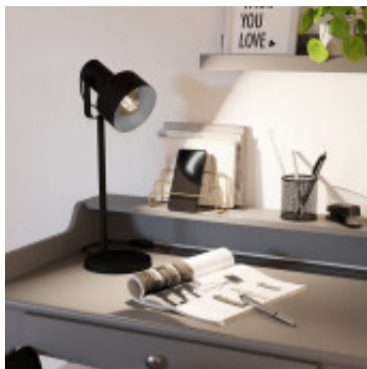

Portatil mesa direccionable, acero negro CASIBARE - EG4118

CÓDIGO: EG4118

MARCA: Eglo

DESCRIPCIÓN: Portátil de mesa vintage modelo CASIBARE. Base redonda en color negro con pantalla cilíndrica direccionable. Conexionada para una lámpara en pase E27, no incluida. Medidas: Altura total 490mm, diámetro de la base: Ø157mm, diámetro de la pantalla: Ø120mm, largo de la pantalla: 160mm.

CARACTERÍSTICAS:

- Color** - Negro
- Tipo de luminaria** - Decorativo/Residencial
- Material** - Madera, Metal
- Potencia** - 7,2 - 12
- Ubicación** - Interior
- Pase** - E27

Las imágenes son meramente ilustrativas y pueden, en algunos casos, no coincidir exactamente con el producto final.
Las descripciones y detalles de los artículos ofrecidos, son meramente informativos y pueden no coincidir en un todo con el producto final
