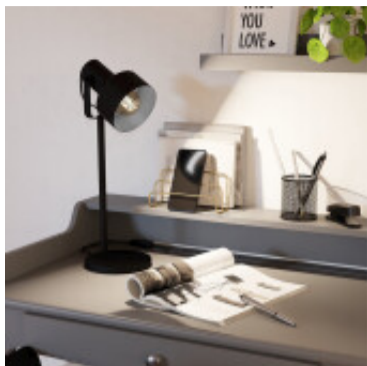

Portatil mesa direccionable, acero negro CASIBARE - EG4118

CÓDIGO: EG4118

MARCA: Eglo

DESCRIPCIÓN: Portátil de mesa vintage modelo CASIBARE. Base redonda en color negro con pantalla cilíndrica direccionable. Conexionada para una lámpara en pase E27, no incluida. Medidas: Altura total 490mm, diámetro de la base: Ø157mm, diámetro de la pantalla: Ø120mm, largo de la pantalla: 160mm.

CARACTERÍSTICAS:

- Color** - Negro
- Tipo de luminaria** - Decorativo/Residencial
- Material** - Madera, Metal
- Potencia** - 7,2 - 12
- Ubicación** - Interior
- Pase** - E27

Las imágenes son meramente ilustrativas y pueden, en algunos casos, no coincidir exactamente con el producto final.
Las descripciones y detalles de los artículos ofrecidos, son meramente informativos y pueden no coincidir en un todo con el producto final
