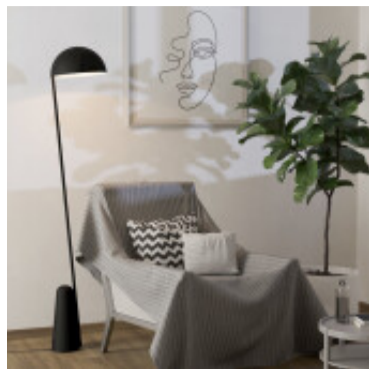

Portatil de piso, 163cm, acero negro E27 ARANZOLA - EG4116

CÓDIGO: EG4116

MARCA: Eglo

DESCRIPCIÓN: Portátil de pie, para lectura, modelo ARANZOLA. Diseño moderno y minimalista. Con base cónica con punta redondeada, mástil fino, y pantalla tipo campana de color negro al exterior y blanco al interior. Diseño íntegramente fabricado en acero de color negro mate. Conexionada para una lámpara E27, de 40W máximo, no incluida. Tiene un interruptor de piso en el cable. Altura total: 1.635mm, diámetro de la base: 300mm.

CARACTERÍSTICAS:

- Color** - Negro
- Tipo de luminaria** - Decorativo/Residencial
- Material** - Madera, Metal
- Potencia** - 7,2 - 12
- Ubicación** - Interior
- Pase** - E27

Las imágenes son meramente ilustrativas y pueden, en algunos casos, no coincidir exactamente con el producto final.
Las descripciones y detalles de los artículos ofrecidos, son meramente informativos y pueden no coincidir en un todo con el producto final