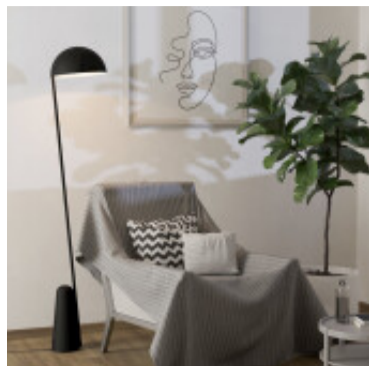

Portatil de piso, 163cm, acero negro E27 ARANZOLA - EG4116

CÓDIGO: EG4116

MARCA: Eglo

DESCRIPCIÓN: Portátil de pie, para lectura, modelo ARANZOLA. Diseño moderno y minimalista. Con base cónica con punta redondeada, mástil fino, y pantalla tipo campana de color negro al exterior y blanco al interior. Diseño íntegramente fabricado en acero de color negro mate. Conexionada para una lámpara E27, de 40W máximo, no incluida. Tiene un interruptor de piso en el cable. Altura total: 1.635mm, diámetro de la base: 300mm.

CARACTERÍSTICAS:

- Color** - Negro
- Tipo de luminaria** - Decorativo/Residencial
- Material** - Madera, Metal
- Potencia** - 7,2 - 12
- Ubicación** - Interior
- Pase** - E27

Las imágenes son meramente ilustrativas y pueden, en algunos casos, no coincidir exactamente con el producto final.
Las descripciones y detalles de los artículos ofrecidos, son meramente informativos y pueden no coincidir en un todo con el producto final