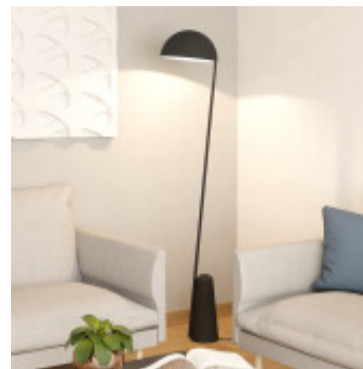

Portatil de piso, 163cm, acero negro E27 ARANZOLA - EG4116

CÓDIGO: EG4116

MARCA: Eglo

DESCRIPCIÓN: Portátil de pie, para lectura, modelo ARANZOLA. Diseño moderno y minimalista. Con base cónica, mástil fino, y pantalla tipo campana de color negro al exterior y blanco al interior. Diseño íntegramente fabricado en acero de color negro mate. Conexionada para usar con una lámpara en pase E27, de 40W máximo (no incluida). Tiene un interruptor de piso en el cable de alimentación. Medidas: Ø300x1635mm (DiámetroxAltura).

CARACTERÍSTICAS:

- Color** - Negro
- Tipo de luminaria** - Decorativo/Residencial
- Material** - Madera, Metal
- Potencia** - 7,2 - 12
- Ubicación** - Interior
- Pase** - E27

Las imágenes son meramente ilustrativas y pueden, en algunos casos, no coincidir exactamente con el producto final.
Las descripciones y detalles de los artículos ofrecidos, son meramente informativos y pueden no coincidir en un todo con el producto final