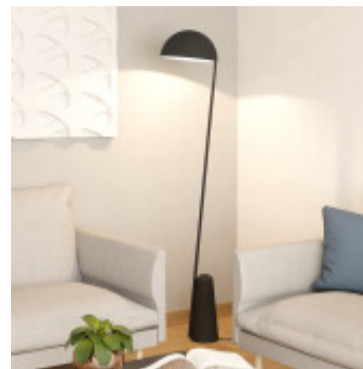

Portatil de piso, 163cm, acero negro E27 ARANZOLA - EG4116

CÓDIGO: EG4116

MARCA: Eglo

DESCRIPCIÓN: Portátil de pie, para lectura, modelo ARANZOLA. Diseño moderno y minimalista. Con base cónica con punta redondeada, mástil fino, y pantalla tipo campana de color negro al exterior y blanco al interior. Diseño íntegramente fabricado en acero de color negro mate. Conexionada para una lámpara E27, de 40W máximo, no incluida. Tiene un interruptor de piso en el cable. Altura total: 1.635mm, diámetro de la base: 300mm.

CARACTERÍSTICAS:

- Color** - Negro
- Tipo de luminaria** - Decorativo/Residencial
- Material** - Madera, Metal
- Potencia** - 7,2 - 12
- Ubicación** - Interior
- Pase** - E27

Las imágenes son meramente ilustrativas y pueden, en algunos casos, no coincidir exactamente con el producto final.
Las descripciones y detalles de los artículos ofrecidos, son meramente informativos y pueden no coincidir en un todo con el producto final