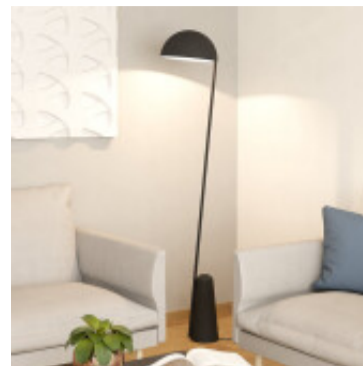

Portatil de piso, 163cm, acero negro E27 ARANZOLA - EG4116

CÓDIGO: EG4116

MARCA: Eglo

DESCRIPCIÓN: Portátil de pie, para lectura, modelo ARANZOLA. Diseño moderno y minimalista. Con base cónica con punta redondeada, mástil fino, y pantalla tipo campana de color negro al exterior y blanco al interior. Diseño íntegramente fabricado en acero de color negro mate. Conexionada para una lámpara E27, de 40W máximo, no incluida. Tiene un interruptor de piso en el cable. Altura total: 1.635mm, diámetro de la base: 300mm.

CARACTERÍSTICAS:

- Color** - Negro
- Tipo de luminaria** - Decorativo/Residencial
- Material** - Madera, Metal
- Potencia** - 7,2 - 12
- Ubicación** - Interior
- Pase** - E27

Las imágenes son meramente ilustrativas y pueden, en algunos casos, no coincidir exactamente con el producto final.
Las descripciones y detalles de los artículos ofrecidos, son meramente informativos y pueden no coincidir en un todo con el producto final