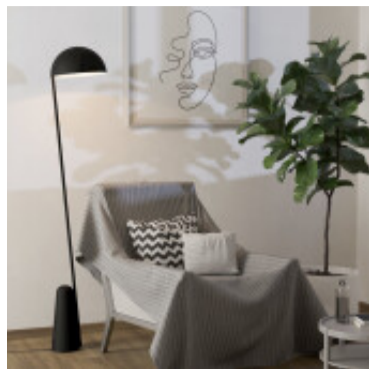

Portatil de piso, 163cm, acero negro E27 ARANZOLA - EG4116

CÓDIGO: EG4116

MARCA: Eglo

DESCRIPCIÓN: Portátil de pie, para lectura, modelo ARANZOLA. Diseño moderno y minimalista. Con base cónica, mástil fino, y pantalla tipo campana de color negro al exterior y blanco al interior. Diseño íntegramente fabricado en acero de color negro mate. Conexionada para usar con una lámpara en pase E27, de 40W máximo (no incluida). Tiene un interruptor de piso en el cable de alimentación. Medidas: Ø300x1635mm (DiámetroxAltura).

CARACTERÍSTICAS:

- Color** - Negro
- Tipo de luminaria** - Decorativo/Residencial
- Material** - Madera, Metal
- Potencia** - 7,2 - 12
- Ubicación** - Interior
- Pase** - E27

Las imágenes son meramente ilustrativas y pueden, en algunos casos, no coincidir exactamente con el producto final.
Las descripciones y detalles de los artículos ofrecidos, son meramente informativos y pueden no coincidir en un todo con el producto final