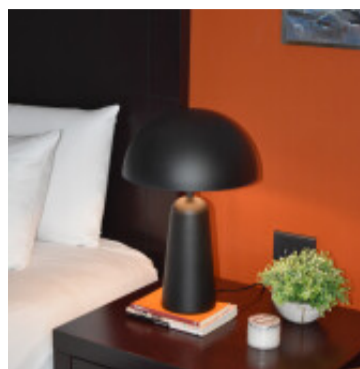

Portatil mesa acero negro tipo hongo E27 ARANZOLA - EG4114

CÓDIGO: EG4114

MARCA: Eglo

DESCRIPCIÓN: Portátil de mesa modelo ARANZOLA tipo hongo. Cuerpo en acero color negro, base cónica redondeada y pantalla tipo campana con el interior de color blanco. Conexionada para una lámpara en rosca E27, no incluida. Incluye interruptor en el cable. Medidas: altura total: 450mm, diámetro de la campana: 300mm y diámetro de la base: 115mm.

CARACTERÍSTICAS:

- Color** - Negro
- Tipo de luminaria** - Decorativo/Residencial
- Material** - Metal
- Ubicación** - Interior
- Pase** - E27

Las imágenes son meramente ilustrativas y pueden, en algunos casos, no coincidir exactamente con el producto final.
Las descripciones y detalles de los artículos ofrecidos, son meramente informativos y pueden no coincidir en un todo con el producto final