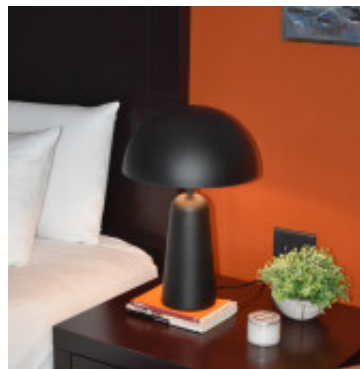

Portatil mesa acero negro tipo hongo E27 ARANZOLA - EG4114

CÓDIGO: EG4114

MARCA: Eglo

DESCRIPCIÓN: Portátil de mesa modelo ARANZOLA tipo hongo. Cuerpo en acero color negro, base cónica redondeada y pantalla tipo campana con el interior de color blanco. Conexionada para una lámpara en rosca E27, no incluida. Incluye interruptor en el cable. Medidas: altura total: 450mm, diámetro de la campana: 300mm y diámetro de la base: 115mm.

CARACTERÍSTICAS: **Color** - Negro
Tipo de luminaria - Decorativo/Residencial
Material - Metal
Ubicación - Interior
Pase - E27

Las imágenes son meramente ilustrativas y pueden, en algunos casos, no coincidir exactamente con el producto final.
Las descripciones y detalles de los artículos ofrecidos, son meramente informativos y pueden no coincidir en un todo con el producto final