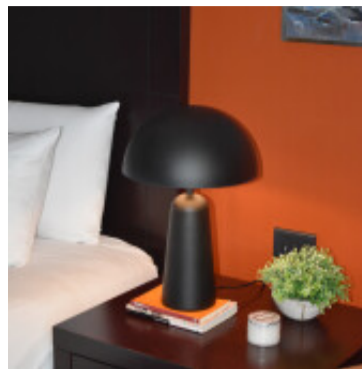

Portatil mesa acero negro tipo hongo E27 ARANZOLA - EG4114

CÓDIGO: EG4114

MARCA: Eglo

DESCRIPCIÓN: Portátil de mesa modelo ARANZOLA tipo hongo. Cuerpo en acero color negro, base cónica redondeada y pantalla tipo campana con el interior de color blanco. Conexionada para una lámpara en pase E27 (no incluida). Cuenta con un interruptor ON/OFF en el cable de alimentación. Medidas: Ø300x450mm (Diámetro de la campanaxAltura). Diámetro de la base: Ø115mm.

CARACTERÍSTICAS:

- Color** - Negro
- Tipo de luminaria** - Decorativo/Residencial
- Material** - Metal
- Ubicación** - Interior
- Pase** - E27

Las imágenes son meramente ilustrativas y pueden, en algunos casos, no coincidir exactamente con el producto final.
Las descripciones y detalles de los artículos ofrecidos, son meramente informativos y pueden no coincidir en un todo con el producto final