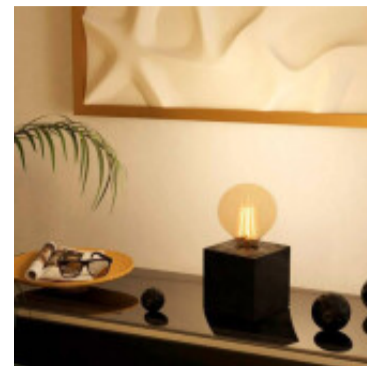

Portatil mesa cubo de madera negro E27 PRESTWICK2 - EG4110

CÓDIGO: EG4110

MARCA: Eglo

DESCRIPCIÓN: Portátil de mesa modelo PRESTWICK2. Base tipo cubo de madera maciza, color negro, sin pantalla. Conexionada para una lámpara E27, no incluida. Incluye interruptor en el cable. Medidas de base: 95x95x95mm.

CARACTERÍSTICAS:

- Color** - Negro
- Tipo de luminaria** - Decorativo/Residencial
- Material** - Madera
- Ubicación** - Interior
- Pase** - E27

Las imágenes son meramente ilustrativas y pueden, en algunos casos, no coincidir exactamente con el producto final.
Las descripciones y detalles de los artículos ofrecidos, son meramente informativos y pueden no coincidir en un todo con el producto final