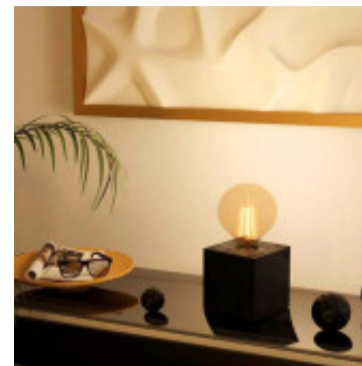

## Portatil mesa cubo de madera negro E27 PRESTWICK2 - EG4110

CÓDIGO: EG4110

MARCA: Eglo

**DESCRIPCIÓN:** Portátil de mesa modelo PRESTWICK2. Base tipo cubo de madera maciza, color negro, sin pantalla. Conexionada para una lámpara E27, no incluida. Incluye interruptor en el cable. Medidas de base: 95x95x95mm.

**CARACTERÍSTICAS:**

- Color** - Negro
- Tipo de luminaria** - Decorativo/Residencial
- Material** - Madera
- Ubicación** - Interior
- Pase** - E27

Las imágenes son meramente ilustrativas y pueden, en algunos casos, no coincidir exactamente con el producto final.  
Las descripciones y detalles de los artículos ofrecidos, son meramente informativos y pueden no coincidir en un todo con el producto final