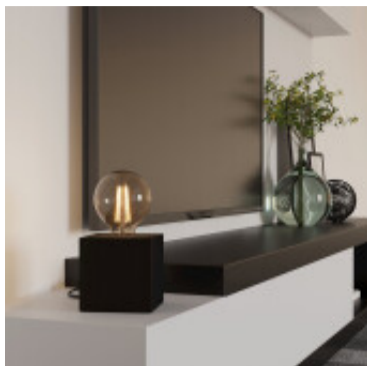

Portatil mesa cubo de madera negro E27 PRESTWICK2 - EG4110

CÓDIGO: EG4110

MARCA: Eglo

DESCRIPCIÓN: Portátil de mesa modelo PRESTWICK2. Base tipo cubo de madera maciza, color negro, sin pantalla. Conexionada para una lámpara E27, no incluida. Incluye interruptor en el cable. Medidas de base: 95x95x95mm.

CARACTERÍSTICAS:

- Color** - Negro
- Tipo de luminaria** - Decorativo/Residencial
- Material** - Madera
- Ubicación** - Interior
- Pase** - E27

Las imágenes son meramente ilustrativas y pueden, en algunos casos, no coincidir exactamente con el producto final.
Las descripciones y detalles de los artículos ofrecidos, son meramente informativos y pueden no coincidir en un todo con el producto final