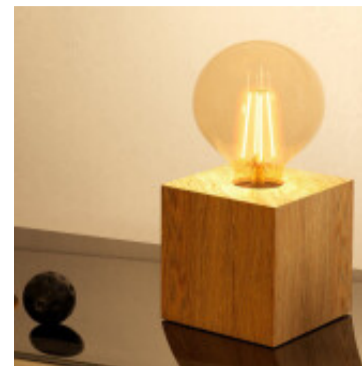

Portatil mesa cubo de madera clara E27 PRESTWICK2 - EG4108

CÓDIGO: EG4108

MARCA: Eglo

DESCRIPCIÓN: Portátil de mesa modelo PRESTWICK2. Base tipo cubo de madera maciza, color claro, sin pantalla. Conexión para una lámpara E27, no incluida. Incluye interruptor en el cable. Medidas de base: 95x95x95mm.

CARACTERÍSTICAS: **Color** - Marrón
Tipo de luminaria - Decorativo/Residencial
Material - Madera
Ubicación - Interior
Pase - E27

Las imágenes son meramente ilustrativas y pueden, en algunos casos, no coincidir exactamente con el producto final.
Las descripciones y detalles de los artículos ofrecidos, son meramente informativos y pueden no coincidir en un todo con el producto final