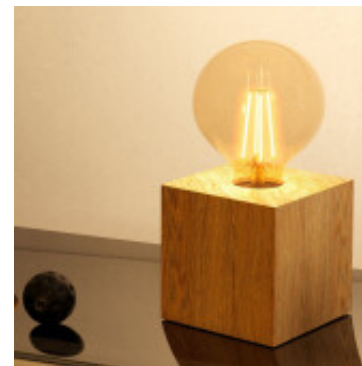

## Portatil mesa cubo de madera clara E27 PRESTWICK2 - EG4108

CÓDIGO: EG4108

MARCA: Eglo

DESCRIPCIÓN: Portátil de mesa modelo PRESTWICK2. Base tipo cubo de madera maciza, color claro, sin pantalla. Conexión para una lámpara E27, no incluida. Incluye interruptor en el cable. Medidas de base: 95x95x95mm.

CARACTERÍSTICAS: **Color** - Marrón  
**Tipo de luminaria** - Decorativo/Residencial  
**Material** - Madera  
**Ubicación** - Interior  
**Pase** - E27

Las imágenes son meramente ilustrativas y pueden, en algunos casos, no coincidir exactamente con el producto final.  
Las descripciones y detalles de los artículos ofrecidos, son meramente informativos y pueden no coincidir en un todo con el producto final