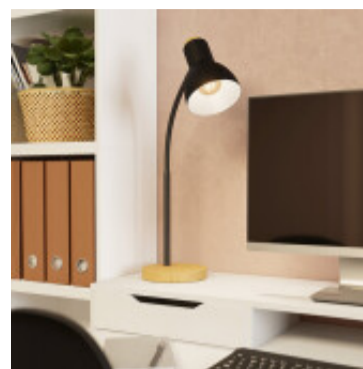

## Portatil mesa negra 1XE27 c/base de madera VERADAL - EG4104

CÓDIGO: EG4104

MARCA: Eglo

**DESCRIPCIÓN:** Portátil de mesa modelo VARADAL. Base redonda de madera clara, con mástil y pantalla en acero color negro. Conexionada para una lámpara en rosca E27, de 40W máximo, no incluida. Incluye interruptor en cable de alimentación. Medidas: altura 490mm, diámetro de la base 160mm.

**CARACTERÍSTICAS:**

- Color** - Negro
- Tipo de luminaria** - Decorativo/Residencial
- Material** - Madera, Metal
- Ubicación** - Interior
- Pase** - E27

Las imágenes son meramente ilustrativas y pueden, en algunos casos, no coincidir exactamente con el producto final.  
Las descripciones y detalles de los artículos ofrecidos, son meramente informativos y pueden no coincidir en un todo con el producto final