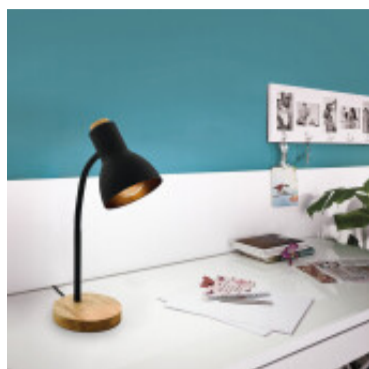

Portatil mesa negra 1XE27 c/base de madera VERADAL - EG4104

CÓDIGO: EG4104

MARCA: Eglo

DESCRIPCIÓN: Portátil de mesa modelo VARADAL. Base redonda de madera clara, con mástil y pantalla en acero color negro. Conexionada para una lámpara en rosca E27, de 40W máximo, no incluida. Incluye interruptor en cable de alimentación. Medidas: altura 490mm, diámetro de la base 160mm.

CARACTERÍSTICAS:

- Color** - Negro
- Tipo de luminaria** - Decorativo/Residencial
- Material** - Madera, Metal
- Ubicación** - Interior
- Pase** - E27

Las imágenes son meramente ilustrativas y pueden, en algunos casos, no coincidir exactamente con el producto final.
Las descripciones y detalles de los artículos ofrecidos, son meramente informativos y pueden no coincidir en un todo con el producto final