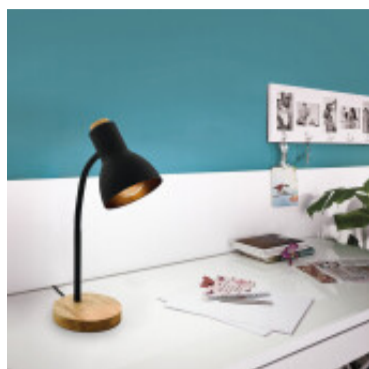

## Portatil mesa negra 1XE27 c/base de madera VERADAL - EG4104

CÓDIGO: EG4104

MARCA: Eglo

**DESCRIPCIÓN:** Portátil de mesa modelo VARADAL. Base redonda de madera clara, con mástil y pantalla en acero color negro. Conexionada para una lámpara en rosca E27, de 40W máximo, no incluida. Incluye interruptor en cable de alimentación. Medidas: altura 490mm, diámetro de la base 160mm.

**CARACTERÍSTICAS:**

- Color** - Negro
- Tipo de luminaria** - Decorativo/Residencial
- Material** - Madera, Metal
- Ubicación** - Interior
- Pase** - E27

Las imágenes son meramente ilustrativas y pueden, en algunos casos, no coincidir exactamente con el producto final.  
Las descripciones y detalles de los artículos ofrecidos, son meramente informativos y pueden no coincidir en un todo con el producto final