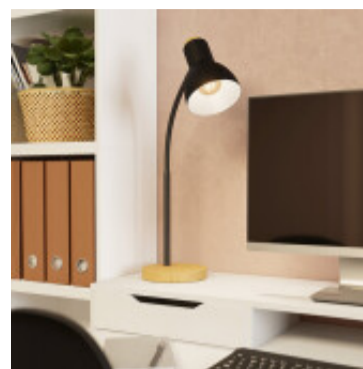

Portatil mesa negra 1XE27 c/base de madera VERADAL - EG4104

CÓDIGO: EG4104

MARCA: Eglo

DESCRIPCIÓN: Portátil de mesa modelo VARADAL. Base redonda de madera clara, con mástil y pantalla en acero color negro. Conexionada para una lámpara en rosca E27, de 40W máximo, no incluida. Incluye interruptor en cable de alimentación. Medidas: altura 490mm, diámetro de la base 160mm.

CARACTERÍSTICAS:

- Color** - Negro
- Tipo de luminaria** - Decorativo/Residencial
- Material** - Madera, Metal
- Ubicación** - Interior
- Pase** - E27

Las imágenes son meramente ilustrativas y pueden, en algunos casos, no coincidir exactamente con el producto final.
Las descripciones y detalles de los artículos ofrecidos, son meramente informativos y pueden no coincidir en un todo con el producto final