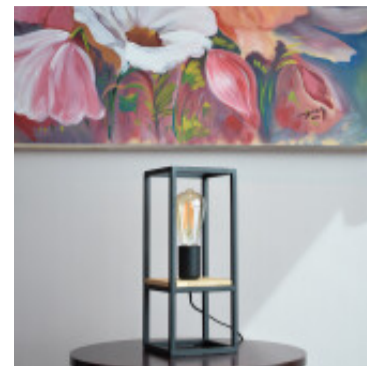

Portatil mesa acero negro y madera 1xE27 LIBERTAD - EG4100

CÓDIGO: EG4100

MARCA: Eglo

DESCRIPCIÓN: Portátil de mesa modelo LIBERTAD. Estructura prismática fabricada con listones de acero de color negro mate que envuelven y sostienen una base de madera clara en la cual está el pase para una lámpara E27, no incluida. Incluye interruptor en el cable. Medidas: 140 mm x 140 mm x altura 350 mm.

CARACTERÍSTICAS:

- Color** - Negro
- Tipo de luminaria** - Decorativo/Residencial
- Material** - Madera, Metal
- Ubicación** - Interior
- Pase** - E27

Las imágenes son meramente ilustrativas y pueden, en algunos casos, no coincidir exactamente con el producto final.
Las descripciones y detalles de los artículos ofrecidos, son meramente informativos y pueden no coincidir en un todo con el producto final