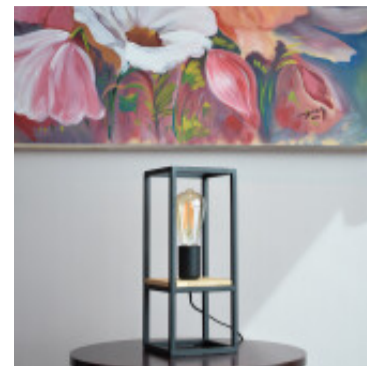

Portatil mesa acero negro y madera 1xE27 LIBERTAD - EG4100

CÓDIGO: EG4100

MARCA: Eglo

DESCRIPCIÓN: Portátil de mesa modelo LIBERTAD. Estructura prismática fabricada con listones de acero de color negro mate que envuelven y sostienen una base de madera clara con un portalámparas E27. No incluye la lámpara, pero cuenta con un interruptor ON/OFF en el cable de alimentación. Medidas: 140x140x350mm (LargoxAnchoxAltura).

CARACTERÍSTICAS:

- Color** - Negro
- Tipo de luminaria** - Decorativo/Residencial
- Material** - Madera, Metal
- Ubicación** - Interior
- Pase** - E27

Las imágenes son meramente ilustrativas y pueden, en algunos casos, no coincidir exactamente con el producto final.
Las descripciones y detalles de los artículos ofrecidos, son meramente informativos y pueden no coincidir en un todo con el producto final