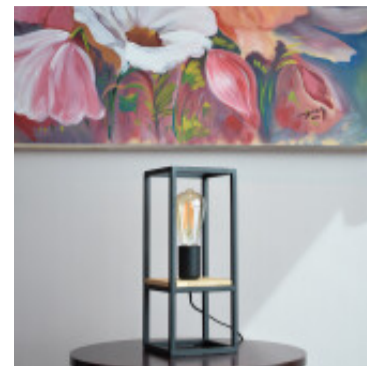

Portatil mesa acero negro y madera 1xE27 LIBERTAD - EG4100

CÓDIGO: EG4100

MARCA: Eglo

DESCRIPCIÓN: Portátil de mesa modelo LIBERTAD. Estructura prismática fabricada con listones de acero de color negro mate que envuelven y sostienen una base de madera clara en la cual está el pase para una lámpara E27, no incluida. Incluye interruptor en el cable. Medidas: 140 mm x 140 mm x altura 350 mm.

CARACTERÍSTICAS: **Color** - Negro
Tipo de luminaria - Decorativo/Residencial
Material - Madera, Metal
Ubicación - Interior
Pase - E27

Las imágenes son meramente ilustrativas y pueden, en algunos casos, no coincidir exactamente con el producto final.
Las descripciones y detalles de los artículos ofrecidos, son meramente informativos y pueden no coincidir en un todo con el producto final