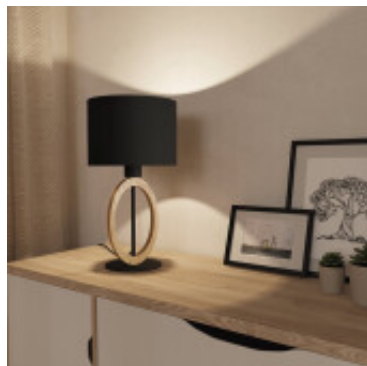

Portatil mesa madera/acero negro 1xE27 BASILDON1 - EG4096

© El fabricante líder mundial de luminarias © Diseñado en Austria

CÓDIGO: EG4096

MARCA: Eglo

DESCRIPCIÓN: Portátil de mesa modelo BASILDON1. Diseño clásico, con pantalla textil y estructura metálica de color negro, con un elemento redondo de madera de caño en tono natural. Conectada para usar con una lámpara en base E27, de 40W máximo (no incluida). Cuenta con un interruptor ON/OFF en el cable de alimentación. Medidas: Ø230x425mm (Diámetro de la pantalla x Altura). Diámetro de la base: Ø150mm.

CARACTERÍSTICAS:

- Color** - Negro
- Tipo de luminaria** - Decorativo/Residencial
- Material** - Tela
- Ubicación** - Interior
- Pase** - E27

Las imágenes son meramente ilustrativas y pueden, en algunos casos, no coincidir exactamente con el producto final.
Las descripciones y detalles de los artículos ofrecidos, son meramente informativos y pueden no coincidir en un todo con el producto final