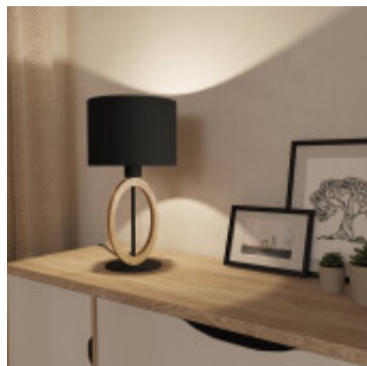

Portatil mesa madera/acero negro 1xE27 BASILDON1 - EG4096

© El fabricante líder mundial de luminarias. © Diseñado en Austria

CÓDIGO: EG4096

MARCA: Eglo

DESCRIPCIÓN: Portátil de mesa vintage modelo BASILDON1. Base redonda y mástil en acero negro con óvalo en madera y pantalla textil en color negro. Conexión para una lámpara E27, de 40W máximo, no incluida. Incluye interruptor en el cable. Medidas: altura 425 mm, diámetro de la base 150mm, diámetro de la pantalla 230mm.

CARACTERÍSTICAS:

- Color** - Negro
- Tipo de luminaria** - Decorativo/Residencial
- Material** - Tela
- Ubicación** - Interior
- Pase** - E27

Las imágenes son meramente ilustrativas y pueden, en algunos casos, no coincidir exactamente con el producto final.
Las descripciones y detalles de los artículos ofrecidos, son meramente informativos y pueden no coincidir en un todo con el producto final