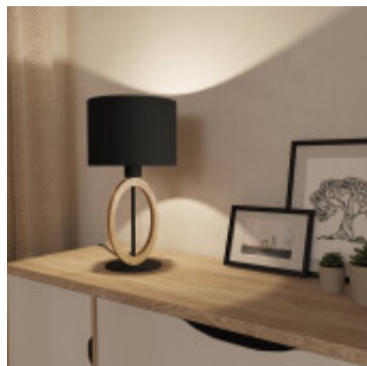

## Portatil mesa madera/acero negro 1xE27 BASILDON1 - EG4096

**EGLO**  
my light | my style

© El fabricante líder mundial de luminarias. © Diseñado en Austria

CÓDIGO: EG4096

MARCA: Eglo

**DESCRIPCIÓN:** Portátil de mesa vintage modelo BASILDON1. Base redonda y mástil en acero negro con óvalo en madera y pantalla textil en color negro. Conexionada para una lámpara E27, de 40W máximo, no incluida. Incluye interruptor en el cable. Medidas: altura 425 mm, diámetro de la base 150mm, diámetro de la pantalla 230mm.

**CARACTERÍSTICAS:**

- Color** - Negro
- Tipo de luminaria** - Decorativo/Residencial
- Material** - Tela
- Ubicación** - Interior
- Pase** - E27

Las imágenes son meramente ilustrativas y pueden, en algunos casos, no coincidir exactamente con el producto final.  
Las descripciones y detalles de los artículos ofrecidos, son meramente informativos y pueden no coincidir en un todo con el producto final