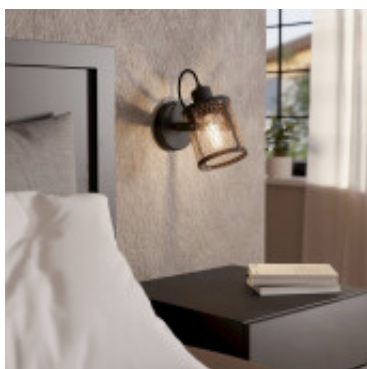

Aplique acero negro reja rombo 1xE27 DELLOW - EG4094

El fabricante líder mundial de luminarias Diseñado en Austria

CÓDIGO: EG4094

MARCA: Eglo

DESCRIPCIÓN: Aplique de techo / pared vintage, direccionable, modelo DELLOW. Cuerpo fabricado en acero negro con cilindro con entramado de reja tipo rombo en color dorado. Conexionado para una lámpara E27, de 40W máximo, no incluida. Medidas: 200 x 110 x 180mm.

CARACTERÍSTICAS:

- Color** - Negro
- Tipo de luminaria** - Decorativo/Residencial
- Material** - Metal
- Montaje** - Adosar
- Ubicación** - Interior
- Pase** - E27

Las imágenes son meramente ilustrativas y pueden, en algunos casos, no coincidir exactamente con el producto final.
Las descripciones y detalles de los artículos ofrecidos, son meramente informativos y pueden no coincidir en un todo con el producto final