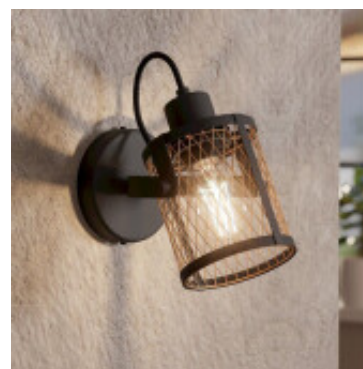

Aplique acero negro reja rombo 1xE27 DELLOW - EG4094

El fabricante líder mundial de luminarias Diseñado en Austria

CÓDIGO: EG4094

MARCA: Eglo

DESCRIPCIÓN: Aplique de techo / pared vintage, direccionable, modelo DELLOW. Cuerpo fabricado en acero negro con cilindro con entramado de reja tipo rombo en color dorado. Conexionado para una lámpara E27, de 40W máximo, no incluida. Medidas: 200 x 110 x 180mm.

CARACTERÍSTICAS:

- Color** - Negro
- Tipo de luminaria** - Decorativo/Residencial
- Material** - Metal
- Montaje** - Adosar
- Ubicación** - Interior
- Pase** - E27

Las imágenes son meramente ilustrativas y pueden, en algunos casos, no coincidir exactamente con el producto final.
Las descripciones y detalles de los artículos ofrecidos, son meramente informativos y pueden no coincidir en un todo con el producto final