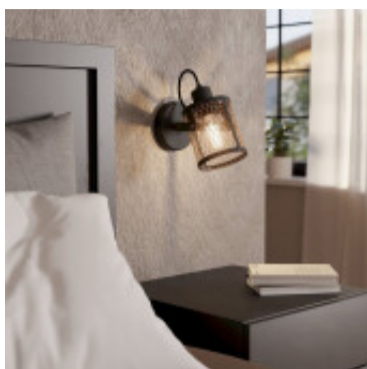

Aplique acero negro reja rombo 1xE27 DELLOW - EG4094

El fabricante líder mundial de luminarias Diseñado en Austria

CÓDIGO: EG4094

MARCA: Eglo

DESCRIPCIÓN: Aplique de techo / pared vintage, direccionable, modelo DELLOW. Cuerpo fabricado en acero negro con cilindro con entramado de reja tipo rombo en color dorado. Conexión para una lámpara E27, de 40W máximo, no incluida. Medidas: 200 x 110 x 180mm.

CARACTERÍSTICAS:

- Color** - Negro
- Tipo de luminaria** - Decorativo/Residencial
- Material** - Metal
- Montaje** - Adosar
- Ubicación** - Interior
- Pase** - E27

Las imágenes son meramente ilustrativas y pueden, en algunos casos, no coincidir exactamente con el producto final.
Las descripciones y detalles de los artículos ofrecidos, son meramente informativos y pueden no coincidir en un todo con el producto final