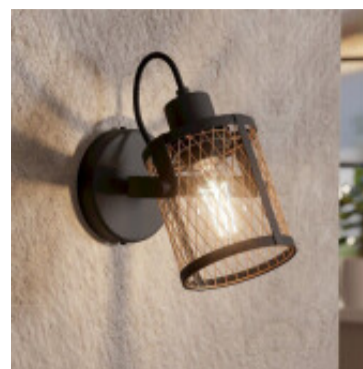

Aplique acero negro reja rombo 1xE27 DELLOW - EG4094

El fabricante líder mundial de luminarias Diseñado en Austria

CÓDIGO: EG4094

MARCA: Eglo

DESCRIPCIÓN: Aplique de techo / pared vintage, direccionable, modelo DELLOW. Cuerpo fabricado en acero negro con cilindro con entramado de reja tipo rombo en color dorado. Conexión para una lámpara E27, de 40W máximo, no incluida. Medidas: 200 x 110 x 180mm.

CARACTERÍSTICAS:

- Color** - Negro
- Tipo de luminaria** - Decorativo/Residencial
- Material** - Metal
- Montaje** - Adosar
- Ubicación** - Interior
- Pase** - E27

Las imágenes son meramente ilustrativas y pueden, en algunos casos, no coincidir exactamente con el producto final.
Las descripciones y detalles de los artículos ofrecidos, son meramente informativos y pueden no coincidir en un todo con el producto final