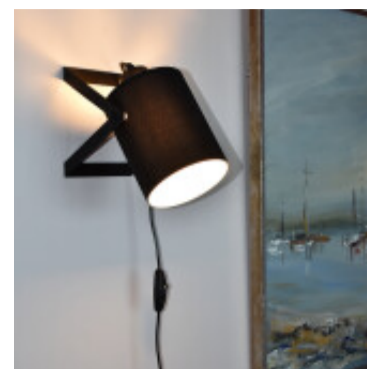

## Portatil mesa/pared acero pant.tela E27 VILLABATE1 - EG4087

CÓDIGO: EG4087

MARCA: Eglo

**DESCRIPCIÓN:** Portátil de mesa modelo VILLABATE1, con pantalla cilíndrica de tela negra e interior blanco. Su base, de metal niquelado mate, completa el diseño con un toque moderno. Diseño tipo foco direccionable. Ofrece una iluminación acogedora en cualquier estancia, ya sea sobre una mesita de noche en el dormitorio, o en el salón. Conexión para usar con una lámpara en pase E27, de 40W máximo (no incluida). Tiene un interruptor ON/OFF en el cable de alimentación. Medidas: 185x160x175mm (LargoxAnchoxAltura).

**CARACTERÍSTICAS:**

- Color** - Negro
- Tipo de luminaria** - Decorativo/Residencial
- Material** - Metal
- Montaje** - Adosar
- Ubicación** - Interior
- Pase** - E27

Las imágenes son meramente ilustrativas y pueden, en algunos casos, no coincidir exactamente con el producto final.  
Las descripciones y detalles de los artículos ofrecidos, son meramente informativos y pueden no coincidir en un todo con el producto final