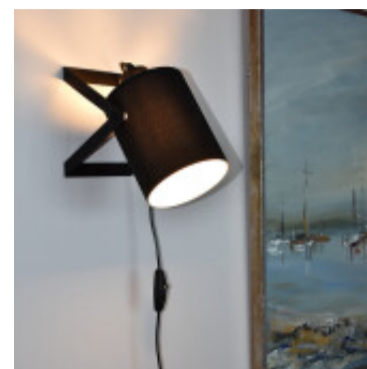

## Portatil mesa/pared acero pant.tela E27 VILLABATE1 - EG4087

CÓDIGO: EG4087

MARCA: Eglo

**DESCRIPCIÓN:** Portátil de mesa o pared modelo VILLABATE1. Base en acero negro, y pantalla con forma de cilindro en color negro con interior en color blanco. Conexión para una lámpara E27, de 40W máximo, no incluida. Incluye interruptor en el cable. Medidas: ancho 160 mm, largo 185, altura 175 mm.

**CARACTERÍSTICAS:**

- Color** - Negro
- Tipo de luminaria** - Decorativo/Residencial
- Material** - Metal
- Montaje** - Adosar
- Ubicación** - Interior
- Pase** - E27

Las imágenes son meramente ilustrativas y pueden, en algunos casos, no coincidir exactamente con el producto final.  
Las descripciones y detalles de los artículos ofrecidos, son meramente informativos y pueden no coincidir en un todo con el producto final