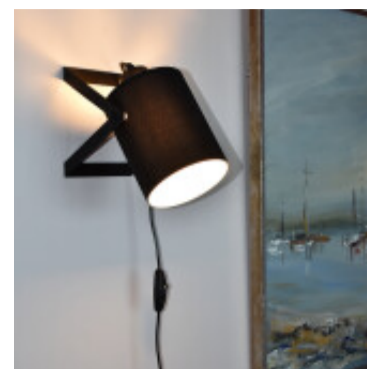

Portatil mesa/pared acero pant.tela E27 VILLABATE1 - EG4087

CÓDIGO: EG4087

MARCA: Eglo

DESCRIPCIÓN: Portátil de mesa o pared modelo VILLABATE1. Base en acero negro, y pantalla con forma de cilindro en color negro con interior en color blanco. Conexión para una lámpara E27, de 40W máximo, no incluida. Incluye interruptor en el cable. Medidas: ancho 160 mm, largo 185, altura 175 mm.

CARACTERÍSTICAS:

- Color** - Negro
- Tipo de luminaria** - Decorativo/Residencial
- Material** - Metal
- Montaje** - Adosar
- Ubicación** - Interior
- Pase** - E27

Las imágenes son meramente ilustrativas y pueden, en algunos casos, no coincidir exactamente con el producto final.
Las descripciones y detalles de los artículos ofrecidos, son meramente informativos y pueden no coincidir en un todo con el producto final