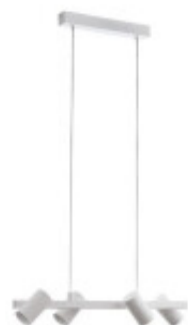

## Lampara colgante acero blanco cilindros GATUELA - EG4078

© El fabricante líder mundial de luminarias. © Diseñado en Austria

CÓDIGO: EG4078

MARCA: Eglo

**DESCRIPCIÓN:** Colgante de cuatro luces direccionables, modelo GATUELA. Cuerpo en acero con cilindros en color blanco. Conexionado para cuatro lámparas en rosca E14, de 25W máximo, no incluidas. Medidas: ancho 190 mm x largo 760 mm x altura 1100mm.

**CARACTERÍSTICAS:**

- Color** - Blanco
- Tipo de luminaria** - Decorativo/Residencial
- Material** - Metal
- Montaje** - Suspende
- Ubicación** - Interior
- Pase** - E14

Las imágenes son meramente ilustrativas y pueden, en algunos casos, no coincidir exactamente con el producto final.  
Las descripciones y detalles de los artículos ofrecidos, son meramente informativos y pueden no coincidir en un todo con el producto final