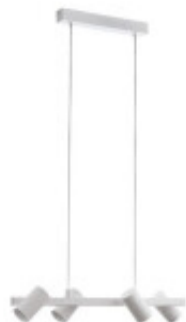

Lampara colgante acero blanco cilindros GATUELA - EG4078

© El fabricante líder mundial de luminarias © Diseñado en Austria

CÓDIGO: EG4078

MARCA: Eglo

DESCRIPCIÓN: Colgante de cuatro luces direccionables, modelo GATUELA. Cuerpo en acero con cilindros en color blanco. Conexionado para cuatro lámparas en rosca E14, de 25W máximo, no incluidas. Medidas: ancho 190 mm x largo 760 mm x altura 1100mm.

CARACTERÍSTICAS:

- Color** - Blanco
- Tipo de luminaria** - Decorativo/Residencial
- Material** - Metal
- Montaje** - Suspende
- Ubicación** - Interior
- Pase** - E14

Las imágenes son meramente ilustrativas y pueden, en algunos casos, no coincidir exactamente con el producto final.
Las descripciones y detalles de los artículos ofrecidos, son meramente informativos y pueden no coincidir en un todo con el producto final