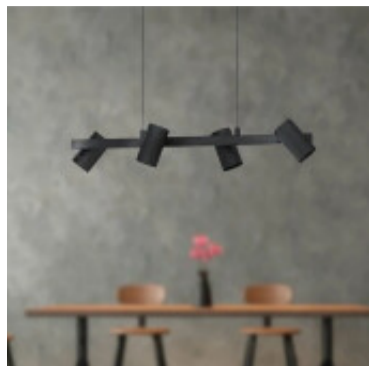

## Lampara colgante 4 luces pant.acero negro GATUELA1 - EG4077

© El fabricante líder mundial de luminarias © Diseñado en Austria

CÓDIGO: EG4077

MARCA: Eglo

**DESCRIPCIÓN:** Colgante de cuatro luces direccionables, modelo GATUELA1. Cuerpo en acero con cilindros en color negro. Conexionado para cuatro lámparas LED en pase E14, no incluidas. Medidas: altura total 1100mm y longitud del varal 760mm.

**CARACTERÍSTICAS:**

- Color** - Negro
- Tipo de luminaria** - Decorativo/Residencial
- Material** - Metal
- Montaje** - Suspende
- Ubicación** - Interior
- Pase** - E14

Las imágenes son meramente ilustrativas y pueden, en algunos casos, no coincidir exactamente con el producto final.  
Las descripciones y detalles de los artículos ofrecidos, son meramente informativos y pueden no coincidir en un todo con el producto final