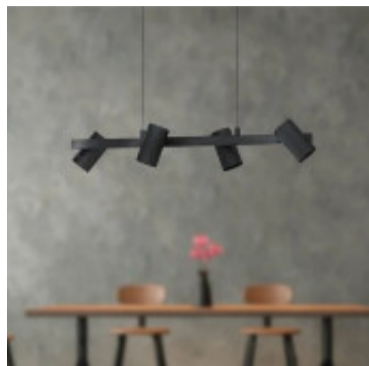

Lampara colgante 4 luces pant.acero negro GATUELA1 - EG4077

EGLO
my light | my style

© El fabricante líder mundial de luminarias. © Diseñado en Austria

CÓDIGO: EG4077

MARCA: Eglo

DESCRIPCIÓN: Colgante de cuatro luces direccionables, modelo GATUELA1. Cuerpo metálico, de color negro, con cuatro cabezales de luz desplazables lateralmente. Esta lámpara colgante de diseño monocromático es el complemento ideal para iluminar cualquier comedor con una mesa alargada. Conexión para cuatro lámparas LED en base E14, no incluidas.
Medidas: altura total 1100mm y longitud del varal 760mm.

CARACTERÍSTICAS:

- Color** - Negro
- Tipo de luminaria** - Decorativo/Residencial
- Material** - Metal
- Montaje** - Suspendido
- Ubicación** - Interior
- Pase** - E14

Las imágenes son meramente ilustrativas y pueden, en algunos casos, no coincidir exactamente con el producto final.
Las descripciones y detalles de los artículos ofrecidos, son meramente informativos y pueden no coincidir en un todo con el producto final