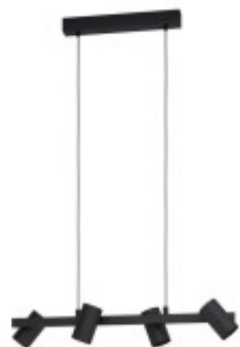

Lampara colgante 4 luces pant.acero negro GATUELA1 - EG4077

© El fabricante líder mundial de luminarias © Diseñado en Austria

CÓDIGO: EG4077

MARCA: Eglo

DESCRIPCIÓN: Colgante de cuatro luces direccionables, modelo GATUELA1. Cuerpo en acero con cilindros en color negro. Conexionado para cuatro lámparas LED en pase E14, no incluidas. Medidas: altura total 1100mm y longitud del varal 760mm.

CARACTERÍSTICAS:

- Color** - Negro
- Tipo de luminaria** - Decorativo/Residencial
- Material** - Metal
- Montaje** - Suspende
- Ubicación** - Interior
- Pase** - E14

Las imágenes son meramente ilustrativas y pueden, en algunos casos, no coincidir exactamente con el producto final.
Las descripciones y detalles de los artículos ofrecidos, son meramente informativos y pueden no coincidir en un todo con el producto final