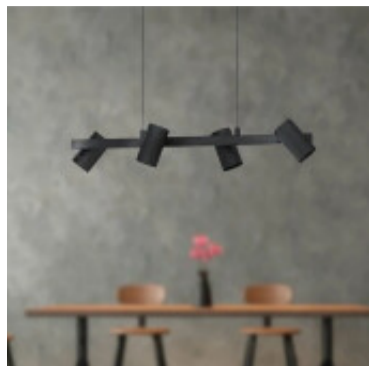

Lampara colgante 4 luces pant.acero negro GATUELA1 - EG4077

© El fabricante líder mundial de luminarias © Diseñado en Austria

CÓDIGO: EG4077

MARCA: Eglo

DESCRIPCIÓN: Colgante de cuatro luces direccionables, modelo GATUELA1. Cuerpo en acero con cilindros en color negro. Conexionado para cuatro lámparas LED en pase E14, no incluidas. Medidas: altura total 1100mm y longitud del varal 760mm.

CARACTERÍSTICAS:

- Color** - Negro
- Tipo de luminaria** - Decorativo/Residencial
- Material** - Metal
- Montaje** - Suspende
- Ubicación** - Interior
- Pase** - E14

Las imágenes son meramente ilustrativas y pueden, en algunos casos, no coincidir exactamente con el producto final.
Las descripciones y detalles de los artículos ofrecidos, son meramente informativos y pueden no coincidir en un todo con el producto final