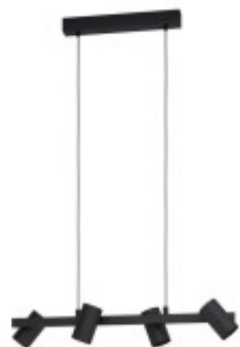

## Lampara colgante 4 luces pant.acero negro GATUELA1 - EG4077

© El fabricante líder mundial de luminarias © Diseñado en Austria

CÓDIGO: EG4077

MARCA: Eglo

**DESCRIPCIÓN:** Colgante de cuatro luces direccionables, modelo GATUELA1. Cuerpo en acero con cilindros en color negro. Conexionado para cuatro lámparas LED en pase E14, no incluidas. Medidas: altura total 1100mm y longitud del varal 760mm.

**CARACTERÍSTICAS:**

- Color** - Negro
- Tipo de luminaria** - Decorativo/Residencial
- Material** - Metal
- Montaje** - Suspende
- Ubicación** - Interior
- Pase** - E14

Las imágenes son meramente ilustrativas y pueden, en algunos casos, no coincidir exactamente con el producto final.  
Las descripciones y detalles de los artículos ofrecidos, son meramente informativos y pueden no coincidir en un todo con el producto final