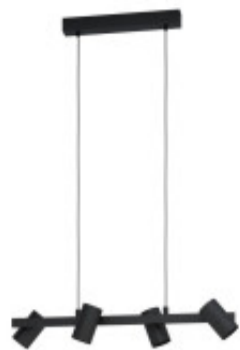

Lampara colgante 4 luces pant.acero negro GATUELA1 - EG4077

EGLO
my light | my style

© El fabricante líder mundial de luminarias. © Diseñado en Austria

CÓDIGO: EG4077

MARCA: Eglo

DESCRIPCIÓN: Colgante de cuatro luces direccionables, modelo GATUELA1. Cuerpo metálico, de color negro, con cuatro cabezales de luz desplazables lateralmente. Esta lámpara colgante de diseño monocromático es el complemento ideal para iluminar cualquier comedor con una mesa alargada. Conexión para cuatro lámparas LED en base E14, no incluidas.
Medidas: altura total 1100mm y longitud del varal 760mm.

CARACTERÍSTICAS:

- Color** - Negro
- Tipo de luminaria** - Decorativo/Residencial
- Material** - Metal
- Montaje** - Suspendido
- Ubicación** - Interior
- Pase** - E14

Las imágenes son meramente ilustrativas y pueden, en algunos casos, no coincidir exactamente con el producto final.
Las descripciones y detalles de los artículos ofrecidos, son meramente informativos y pueden no coincidir en un todo con el producto final