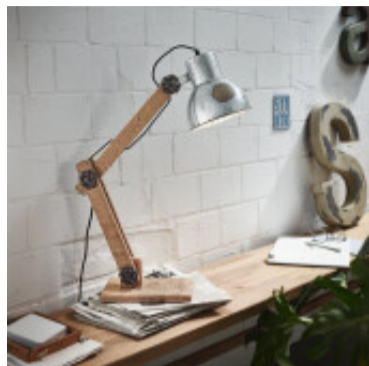

Portatil mesa madera/acero gris 1XE27 FRIZINGTON - EG4076

© El fabricante líder mundial de luminarias © Diseñado en Austria

CÓDIGO: EG4076

MARCA: Eglo

DESCRIPCIÓN: Portátil de mesa, modelo FRIZINGTON. Con base rectangular y mástil articulado de madera, con una pantalla metálica en color gris desgastado. Su diseño evoca un estilo industrial, con acabados envejecidos y oxidados. La pantalla cuenta con un cabezal giratorio, lo que permite dirigir la luz hacia áreas específicas, convirtiéndola también en una opción ideal para lectura. Conexión para una lámpara E27, de 40W máximo (no incluida). Cuenta con un interruptor ON/OFF en el cable de alimentación. Medidas: 530x230x640mm (LargoxAnchoxAltura).

CARACTERÍSTICAS:

- Color** - Marrón, Plateado
- Tipo de luminaria** - Decorativo/Residencial
- Material** - Madera, Metal
- Ubicación** - Interior
- Pase** - E27

Las imágenes son meramente ilustrativas y pueden, en algunos casos, no coincidir exactamente con el producto final.
Las descripciones y detalles de los artículos ofrecidos, son meramente informativos y pueden no coincidir en un todo con el producto final