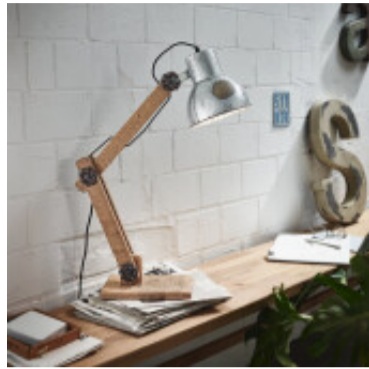

Portatil mesa madera/acero gris 1XE27 FRIZINGTON - EG4076

© El fabricante líder mundial de luminarias © Diseñado en Austria

CÓDIGO: EG4076

MARCA: Eglo

DESCRIPCIÓN: Portátil de mesa vintage modelo FRIZINGTON. Base rectangular y mástil articulado en madera, con pantalla en acero color gris símil "oxidado". Conexión para una lámpara E27, de 40W máximo, no incluida. Incluye interruptor en el cable. Medidas: altura 640 mm, ancho 230 mm, largo 530 mm.

CARACTERÍSTICAS:

- Color** - Marrón, Plateado
- Tipo de luminaria** - Decorativo/Residencial
- Material** - Madera, Metal
- Ubicación** - Interior
- Pase** - E27

Las imágenes son meramente ilustrativas y pueden, en algunos casos, no coincidir exactamente con el producto final.
Las descripciones y detalles de los artículos ofrecidos, son meramente informativos y pueden no coincidir en un todo con el producto final