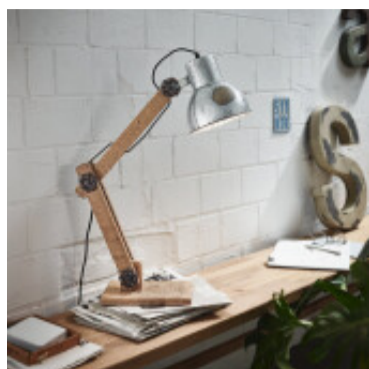

Portatil mesa madera/acero gris 1XE27 FRIZINGTON - EG4076

EGLO
my light | my style

© El fabricante líder mundial de luminarias © Diseñado en Austria

CÓDIGO: EG4076

MARCA: Eglo

DESCRIPCIÓN: Portátil de mesa vintage modelo FRIZINGTON. Base rectangular y mástil articulado en madera, con pantalla en acero color gris símil "oxidado". Conexión para una lámpara E27, de 40W máximo, no incluida. Incluye interruptor en el cable. Medidas: altura 640 mm, ancho 230 mm, largo 530 mm.

CARACTERÍSTICAS:

- Color** - Marrón, Plateado
- Tipo de luminaria** - Decorativo/Residencial
- Material** - Madera, Metal
- Ubicación** - Interior
- Pase** - E27

Las imágenes son meramente ilustrativas y pueden, en algunos casos, no coincidir exactamente con el producto final.
Las descripciones y detalles de los artículos ofrecidos, son meramente informativos y pueden no coincidir en un todo con el producto final